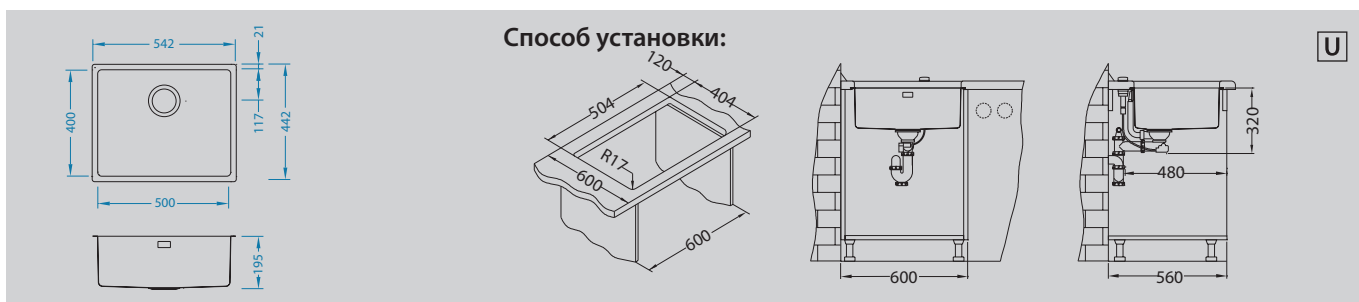

# Kombino 50

Размер мойки: 542 x 442 мм  
 Размер чаши: 500 x 400 x 195 мм  
 Размер шкафа: 600 мм

Артикул	Поверхность	Ориентация	Установка	Диаметр слива мм	Тип Сифона	Количество отверстий	Толщина стали	УПАКОВКА	Склад
1100237	SAT	одинарная	U	90	выпуск с сифоном 3 1/2	0	1	коробка	Да