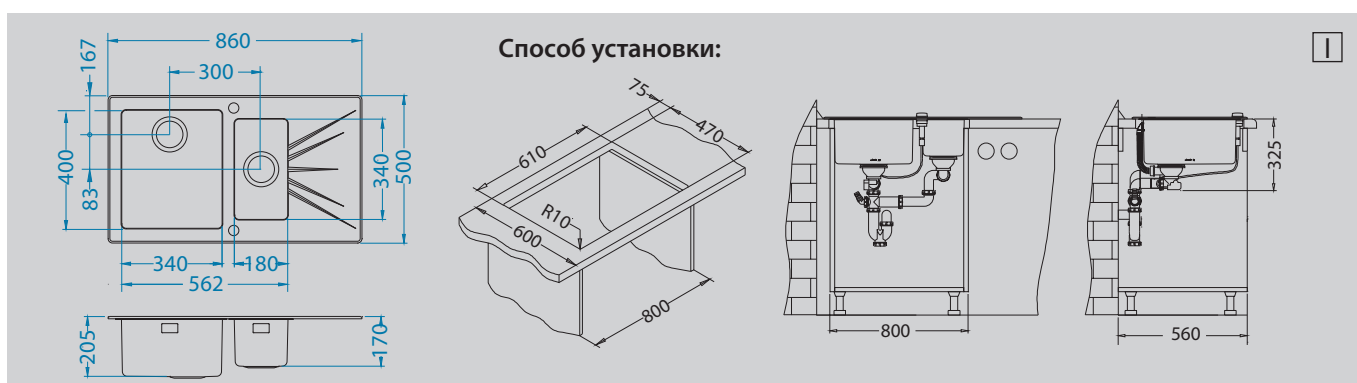

Karat up 20

Артикул	Поверхность	Ориентация	Установка	Диаметр слива мм	Тип Сифона	Количество отверстий	Толщина стали	УПАКОВКА	Склад
1123806	black	левая	I	90	PUSH UP	2	1	коробка	45 дней
1123804	white	левая	I	90	PUSH UP	2	1	коробка	45 дней
1123807	black	правая	I	90	PUSH UP	2	1	коробка	45 дней
1123805	white	правая	I	90	PUSH UP	2	1	коробка	45 дней