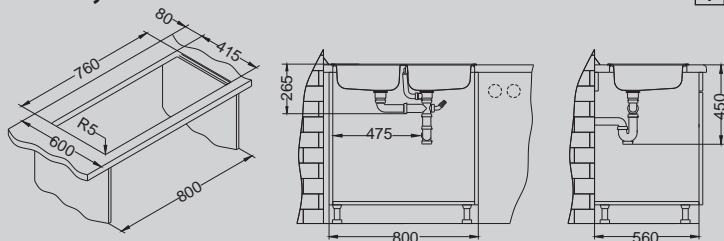

В комплекте:

Выпуск с сифоном  
 1130557\*  
 1071240

Дополнительные аксессуары:

Разделочная доска - дерево  
 1016018

Корзинка CHR  
 1109414

Способ установки: