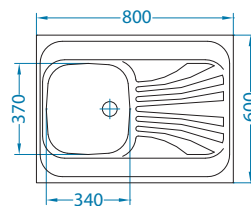

## Classic 30

Размер мойки: 800 x 600 мм  
 Размер чаши: 340 x 370 x 160 мм  
 Способ установки: накладная

Артикул	Поверхность	Ориентация	Установка	Диаметр слива мм	Тип Сифона	Количество отверстий	Толщина стали	УПАКОВКА	Склад
1009076	NAT	левая	L	60	выпуск с сифоном 1 1/2	0	0,6	картон	45 дней
1009077	NAT	правая	L	60	выпуск с сифоном 1 1/2	0	0,6	картон	45 дней