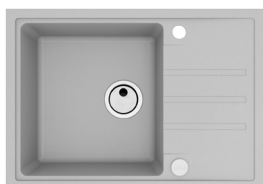

# Intermezzo 40 NEW 2023

Размер мойки: 680 x 480 мм  
 Размер чаши: 380 x 405 x 200 мм  
 Размер шкафа: 500 мм - I  
 600 мм - U

arctic - G11    concrete - G81    beige - G55    carbon - G91

Артикул	Поверхность	Ориентация	Установка	Тип Сифона	Количество отверстий	Склад
1144965	G11 ARCTIC	оборачиваемая	I/U	выпуск с сифоном 3 1/2	1	Да
1144966	G55 BEIGE	оборачиваемая	I/U	выпуск с сифоном 3 1/2	1	Да
1144967	G81 CONCRETE	оборачиваемая	I/U	выпуск с сифоном 3 1/2	1	Да
1144968	G91 CARBON	оборачиваемая	I/U	выпуск с сифоном 3 1/2	1	Да