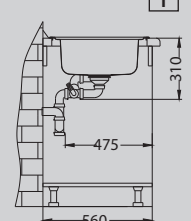

Артикул	Поверхность	Ориентация	Установка	Диаметр слива мм	Тип Сифона	Количество отверстий	Толщина стали	УПАКОВКА	Склад
1009247	SAT	оборачиваемая	I	90	выпуск с сифоном 3 1/2	0	0,7	картон	Да

В комплекте

Дополнительные аксессуары:

Выпуск с сифоном 1130555

Разделочная доска - дерево 1016018

Коландер нержавеющая сталь 1056616

Aquila 1139805

Способ установки: