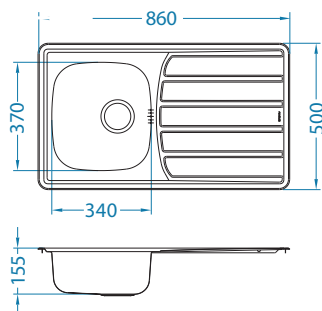

## Zoom 30

Размер мойки: 860 x 500 мм  
 Размер чаши: 340 x 370 x 155 мм  
 Размер шкафа: 450 мм

Артикул	Поверхность	Ориентация	Установка	Диаметр слива мм	Тип Сифона	Количество отверстий	Толщина стали	УПАКОВКА	Склад
1098773	NAT	оборачиваемая	I	90	выпуск с сифоном 3 1/2	0	0,5	картон	Да
1098842	LEI	оборачиваемая	I	90	выпуск с сифоном 3 1/2	0	0,5	картон	45 дней