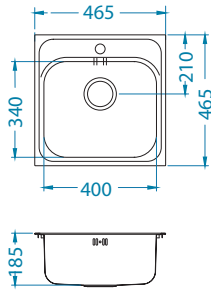

Basic 140

Размер мойки: 465 x 465 мм
Размер чаши: 340 x 400 x 185 мм
Размер шкафа: 450 мм