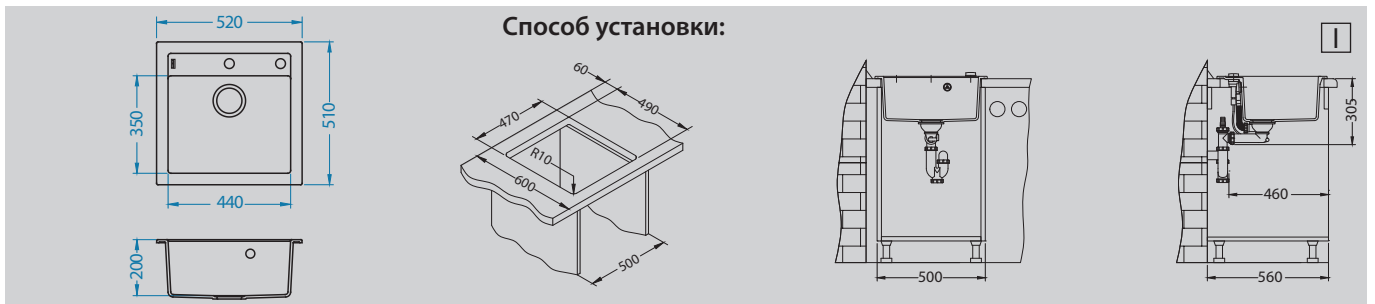

В комплекте

Выпуск с сифоном POP UP
1127749

Разделочная доска - дерево
1144969

Компл. для установки U
1135533

Siros - P
1129045

Cleo

Zina
1129060

Selma

Aquila
1139808

Dual
1139810

Дополнительные аксессуары: