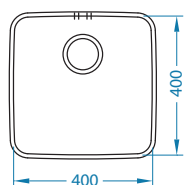

Luno 30

Размер мойки: 400 x 400 мм
Размер чаши: 400 x 400 x 180 мм