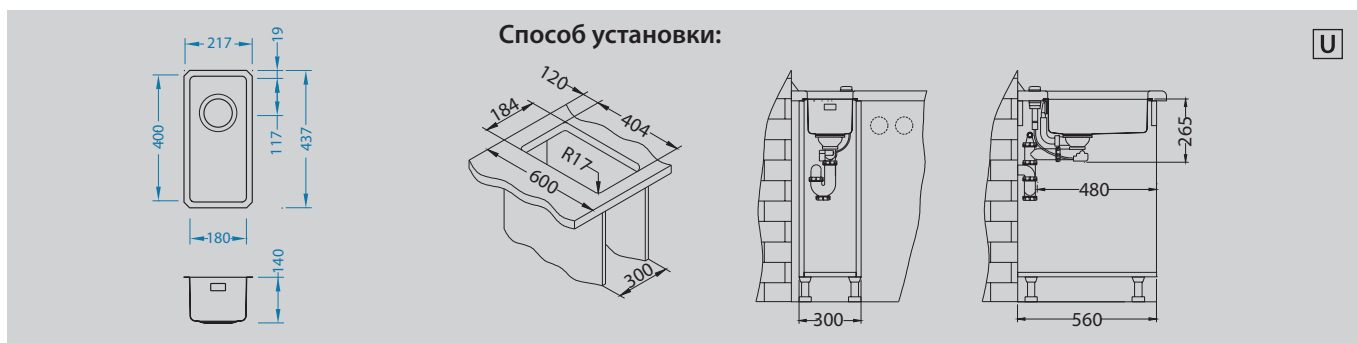

# Monarch Kombino 10

Размер мойки: 217 x 437 мм  
 Размер чаши: 180 x 400 x 140 мм  
 Размер шкафа: 300 мм

Артикул	Поверхность	Ориентация	Установка	Диаметр слива мм	Тип Сифона	Количество отверстий	Толщина стали	УПАКОВКА	Склад
1120360	GOLD	одинарная	U	90	выпуск без сифона	0	1	коробка	45 дней
1122671	ANTHRACITE	одинарная	U	90	выпуск без сифона	0	1	коробка	45 дней
1122672	BRONZE	одинарная	U	90	выпуск без сифона	0	1	коробка	45 дней
1120330	COPPER	одинарная	U	90	выпуск без сифона	0	1	коробка	45 дней