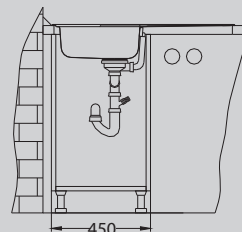

## Form 50

Размер мойки: 832 x 437 мм  
 Размер чаши: 365 x 365 x 155 мм  
 Размер шкафа: 800 мм

Артикул	Поверхность	Ориентация	Установка	Диаметр слива мм	Тип Сифона	Количество отверстий	Толщина стали	УПАКОВКА	Склад
1060002	NAT	двойная	I	90	выпуск с сифоном 3 1/2	0	0,6	картон	45 дней
1060039	LEI	двойная	I	90	выпуск с сифоном 3 1/2	0	0,6	картон	45 дней