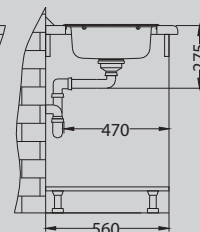

Артикул	Поверхность	Ориентация	Установка	Диаметр слива мм	Тип Сифона	Количество отверстий	Толщина стали	УПАКОВКА	Склад
1060001	NAT	оборачиваемая	I	90	выпуск с сифоном 3 1/2	0	0,6	картон	45 дней
1060038	LEI	оборачиваемая	I	90	выпуск с сифоном 3 1/2	0	0,6	картон	45 дней

В комплекте:

Выпуск с сифоном
1130550

Дополнительные аксессуары:

Разделочная доска - дерево
1080591

Дозатор
1016099

Способ установки: