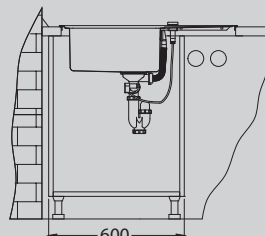

Способ установки:

* Для полностью врезной установки F соответствующий вырез обрабатывается следуя инструкциям

В комплекте

Rando 30

Rando 30 Up

Выпуск сифоном
pop-up
1127251

Выпуск сифоном
Push Pop-Up
1123351

Коландер
нержав. сталь
1119835

Разделочн. доска
дерево
1080029

Roll-Up
1131412

Azeta-P
1096119

Norma
1132182

Aquila
1139805

Dual
1139809

Дополнительные аксессуары: