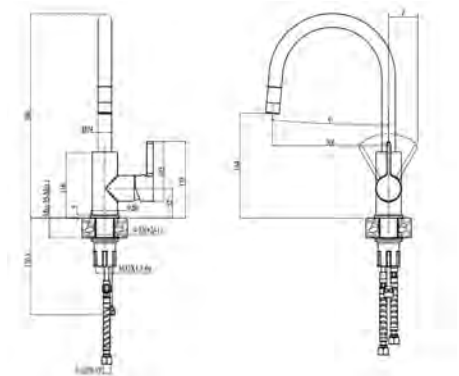

Цвет	Артикул	Склад
gold	1129050	Да
copper	1129049	Да