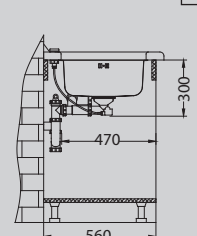

Артикул	Поверхность	Ориентация	Установка	Диаметр слива мм	Тип Сифона	Количество отверстий	Толщина стали	УПАКОВКА	Склад
1039363	SAT	двойная	U	90	POP UP	0	0,8	коробка	Да

В комплекте

Выпуск с сифоном POP UP 1127257

Дополнительные аксессуары:

Разделочная доска - дерево 1016018

Aquila 1139808

Коландер нержавеющая сталь 1056616

Способ установки: