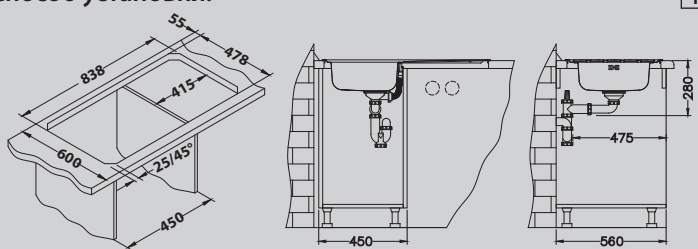

Zoom 20

Размер мойки: 790 x 500 мм
Размер чаши: 340 x 370 x 155 мм
Размер шкафа: 450 мм

Артикул	Поверхность	Ориентация	Установка	Диаметр слива мм	Тип Сифона	Количество отверстий	Толщина стали	УПАКОВКА	Склад
1098938	NAT	оборачиваемая	I	90	выпуск с сифоном 3 1/2	0	0,5	картон	Да
1098939	LEI	оборачиваемая	I	90	выпуск с сифоном 3 1/2	0	0,5	картон	45 дней

В комплекте:

Дополнительные аксессуары:

Способ установки:

Выпуск с сифоном
1130550

Разделочная доска - дерево
1016018

Корзинка
CHR
1109414

Дозатор
1016099

Zoom 30

Размер мойки: 860 x 500 мм
Размер чаши: 340 x 370 x 155 мм
Размер шкафа: 450 мм

Артикул	Поверхность	Ориентация	Установка	Диаметр слива мм	Тип Сифона	Количество отверстий	Толщина стали	УПАКОВКА	Склад
1098773	NAT	оборачиваемая	I	90	выпуск с сифоном 3 1/2	0	0,5	картон	Да
1098842	LEI	оборачиваемая	I	90	выпуск с сифоном 3 1/2	0	0,5	картон	45 дней

В комплекте:

Дополнительные аксессуары:

Способ установки:

Выпуск с сифоном
1130550

Разделочная доска - дерево
1016018

Корзинка
CHR
1109414

Дозатор
1016099