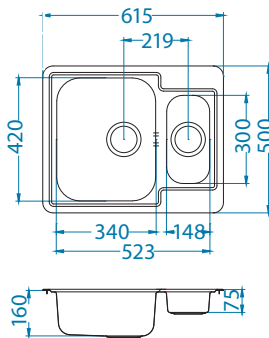

Line 50

Размер мойки: 615 x 500 мм
Размер чаши: 340 x 420 x 160 мм
148 x 300 x 75 мм
Размер шкафа: 600 мм