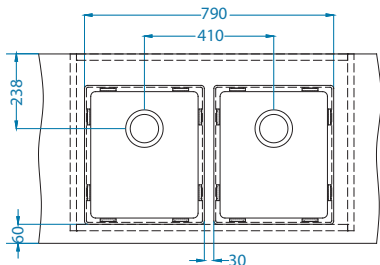

Комбинации установки чаш Kombino FS

Кухонный шкаф 800 мм

КОМБИНО 20 -2X