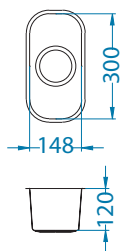

## Variant 110

Размер мойки: 148 x 300 мм  
Размер чаши: 148 x 300 x 120 мм

Артикул	Поверхность	Ориентация	Установка	Диаметр слива мм	Тип Сифона	Количество отверстий	Толщина стали	УПАКОВКА	Склад
1079965	SAT	одинарная	U	90	выпуск с сифоном 3 1/2	0	0,8	Пакет	Да