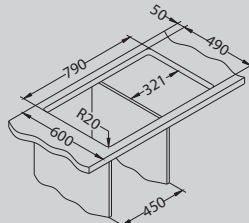

## Elegant 40

Размер мойки: 810 x 510 мм  
 Размер чаши: 340 x 400 x 190 мм  
 Размер шкафа: 800 мм

Артикул	Поверхность	Ориентация	Установка	Диаметр слива мм	Тип Сифона	Количество отверстий	Толщина стали	УПАКОВКА	Склад
1009383	SAT	двойная	I	90	выпуск с сифоном 3 1/2	0	0,7	картон	45 дней
1009385	LEI	двойная	I	90	выпуск с сифоном 3 1/2	0	0,7	картон	45 дней