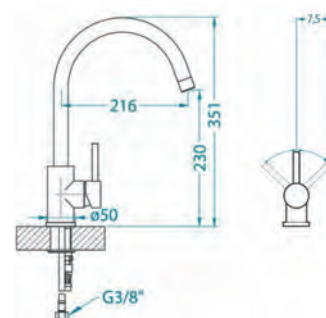

Цвет	Артикул	Склад
SAT	1129028	Нет
G11	1129025	Нет
G02M	1129027	Нет
G03M	1129026	Нет
G04M	1129029	Нет
G05M	1129030	Нет