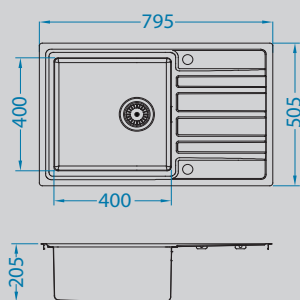

Способ установки:

* Для полностью врезной установки F соответствующий вырез обрабатывается следуя инструкциям

В комплекте

Rando 30

Rando 30 Up

Выпуск сифоном
pop-up
1127251

Выпуск сифоном
Push Pop-Up
1123351

Коландер
нержав. сталь
1119835

Разделочн. доска
дерево
1080029

Roll-Up
1131412

Azeta-P
1096119

Norma
1132182

Aquila
1139805

Dual
1139809

Дополнительные аксессуары: