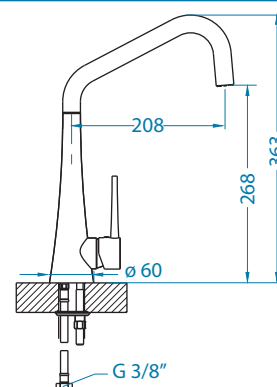

Цвет	Артикул	Склад
white mat	1132174	Нет
black mat	1132173	Нет
CHR	1088772	Нет