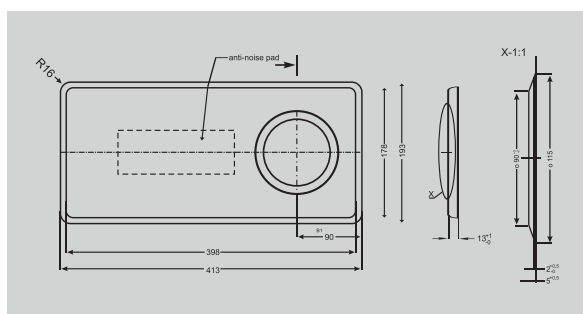

РАЗМЕРЫ

Ширина: 511 мм
Длина: 411 мм
Глубина: 10 мм
Высота: 16 мм

Арт. 1099915

РАЗМЕРЫ

Ширина: 413 мм
Длина: 193 мм
Глубина: 10 мм
Высота: 16 мм