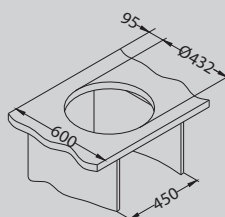

Способ установки: