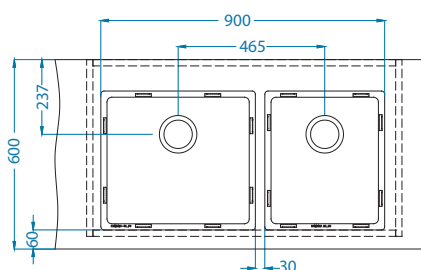

КОМБИНО 40 + КОМБИНО 20

Сифон: 1047043
Сифон клапан-втомат: 1090610