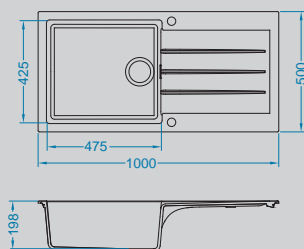

Способ установки:

В комплекте

Выпуск с сифоном POP UP
1132823

Разделочная доска - дерево
1133157

Roll-Up
1131412

Siros - P
1129045

Cleo

Zina
1129060

Aquila
1139808

Dual
1139810

Дополнительные аксессуары: