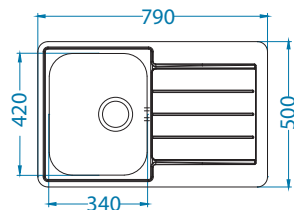

Line 80

Размер мойки: 790 x 500 мм
Размер чаши: 340 x 420 x 160 мм
Размер шкафа: 450 мм