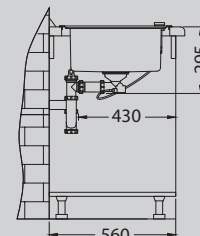

Способ установки:

* Для полностью врезной установки F соответствующий вырез обрабатывается следуя инструкциям

В комплекте

Rando 30

Rando 30 Up

Выпуск сифоном
pop-up
1127251

Выпуск сифоном
Push Pop-Up
1123351

Коландер
нержав. сталь
1119835

Разделочн. доска
дерево
1080029

Roll-Up
1131412

Azeta-P
1096119

Norma
1132182

Aquila
1139805

Dual
1139809

Дополнительные аксессуары: