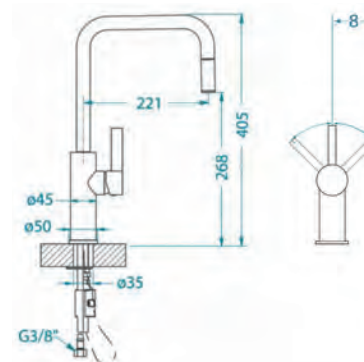

Цвет	Артикул	Склад
CHR	1132176	Да