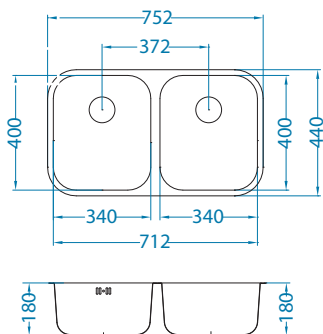

## Duo 30

Размер мойки: 752 x 440 мм  
 Размер чаши: 340 x 400 x 180 мм  
 340 x 400 x 180 мм  
 Размер шкафа: 800 мм

Артикул	Поверхность	Ориентация	Установка	Диаметр слива мм	Тип Сифона	Количество отверстий	Толщина стали	УПАКОВКА	Склад
1036849	SAT	двойная	U	90	POP UP	0	0,8	коробка	Да