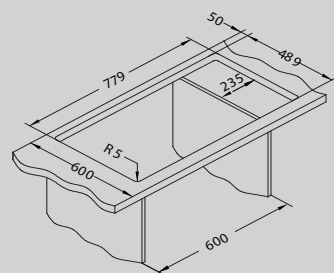

Способ установки:

* Для полностью врезной установки F соответствующий вырез обрабатывается следуя инструкциям

В комплекте

Rando 30

Rando 30 Up

Выпуск сифоном
pop-up
1127251

Выпуск сифоном
Push Pop-Up
1123351

Коландер
нержав. сталь
1119835

Разделочн. доска
дерево
1080029

Roll-Up
1131412

Azeta-P
1096119

Norma
1132182

Aquila
1139805

Dual
1139809

Дополнительные аксессуары: