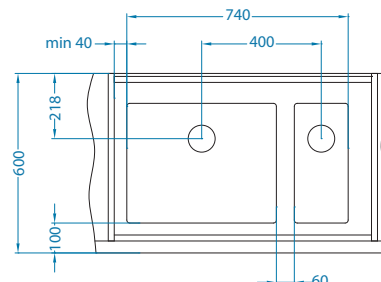

## Размер шкафа 900 мм

QUADRIX 20+20-U

QUADRIX 10+40-U

QUADRIX 10+50-U