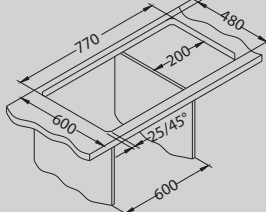

Способ установки: