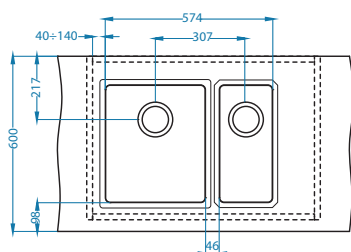

Дополнительные аксессуары:

Комбинации установки чаш Kombino U

Кухонный шкаф 800 мм

KOMBINO 20 + KOMBINO 10