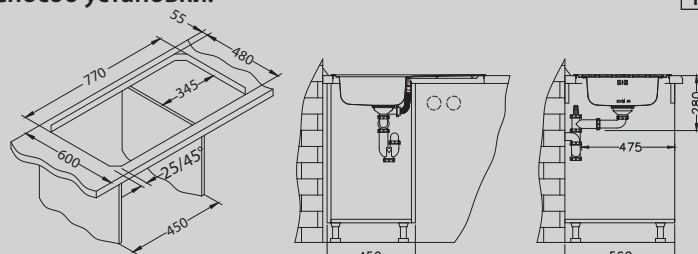

## Zoom 30

Размер мойки: 860 x 500 мм  
 Размер чаши: 340 x 370 x 155 мм  
 Размер шкафа: 450 мм

Артикул	Поверхность	Ориентация	Установка	Диаметр слива мм	Тип Сифона	Количество отверстий	Толщина стали	УПАКОВКА	Склад
1098773	NAT	оборачиваемая	I	90	выпуск с сифоном 3 1/2	0	0,5	картон	Да
1098842	LEI	оборачиваемая	I	90	выпуск с сифоном 3 1/2	0	0,5	картон	45 дней