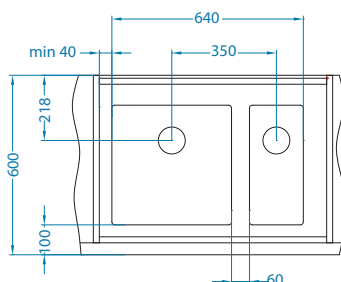

QUADRIX 10+30-U