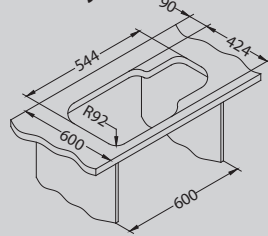

Артикул	Поверхность	Ориентация	Установка	Диаметр слива мм	Тип Сифона	Количество отверстий	Толщина стали	УПАКОВКА	Склад
1039363	SAT	двойная	U	90	POP UP	0	0,8	коробка	Да

В комплекте

Выпуск с сифоном POP UP 1127257

Дополнительные аксессуары:

Разделочная доска - дерево 1016018

Aquila 1139808

Коландер нержавеющая сталь 1056616

Способ установки: