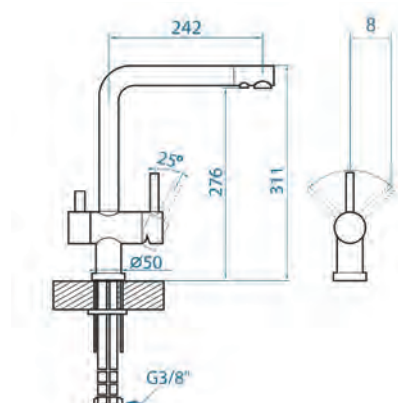

Цвет	Артикул	Склад
SAT	1139805	Да
NEW G11 arctic	1139806	Да
NEW G55 beige	1139807	Да
NEW G91 carbon	1139808	Да