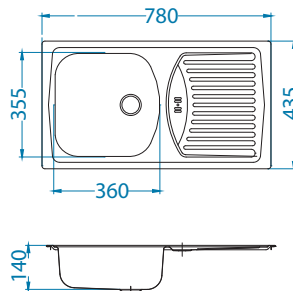

Basic 150

Размер мойки: 780 x 435 мм
Размер чаши: 360 x 355 x 140 мм
Размер шкафа: 450 мм