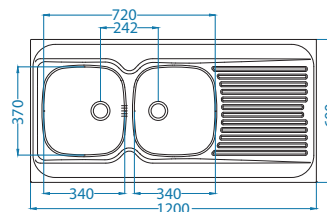

Артикул	Поверхность	Ориентация	Установка	Диаметр слива мм	Тип Сифона	Количество отверстий	Толщина стали	УПАКОВКА	Склад
1008990	LEI	левая	L	60	выпуск с сифоном 1 1/2	0	0,6	картон	45 дней
1008991	LEI	правая	L	60	выпуск с сифоном 1 1/2	0	0,6	картон	45 дней
1009084	NAT	левая	L	60	выпуск с сифоном 1 1/2	0	0,6	картон	Да
1009085	NAT	правая	L	60	выпуск с сифоном 1 1/2	0	0,6	картон	Да

В комплекте:

Сифон
1071240

Сифон*
1011717

Дополнительные аксессуары:

Разделочная
доска - дерево
1016018

Корзинка
CHR
1109414

Дозатор
1016099