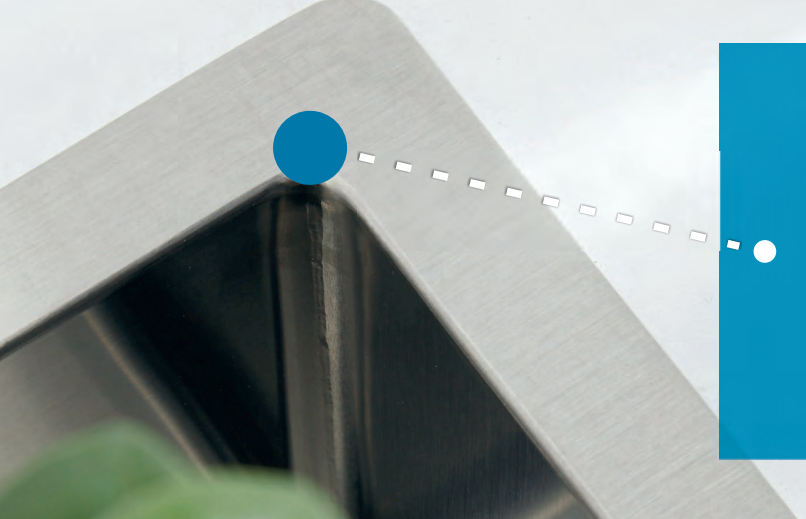

# Quadrix

---

Преимущества

Особенности

Инновации

радиус  
чаши 10 мм

универсальная  
мойка:  
подстольный,  
полностью  
врезной,  
и плоскостной  
монтаж

возможность  
комбинирования  
нескольких чаш