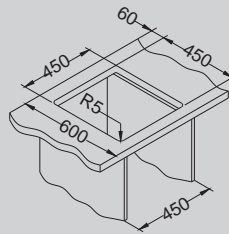

Артикул	Поверхность	Ориентация	Установка	Диаметр слива мм	Тип Сифона	Количество отверстий	Толщина стали	УПАКОВКА	Склад
1100905	NAT	одинарная	I	90	выпуск с сифоном 3 1/2	0	0,7	картон	Да

В комплекте:

Выпуск с сифоном
1130550

Дополнительные аксессуары:

Разделочная доска - дерево
1016018

Корзинка
CHR
1109414

Способ установки: