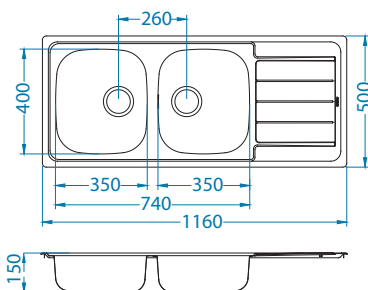

Line 100

Размер мойки: 1160 x 500 мм
Размер чаши: 350 x 400 x 150 мм
350 x 400 x 150 мм
Размер шкафа: 800 мм