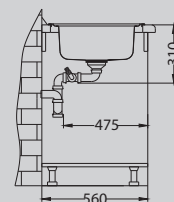

## Elegant 40

Размер мойки: 810 x 510 мм  
 Размер чаши: 340 x 400 x 190 мм  
 Размер шкафа: 800 мм

Артикул	Поверхность	Ориентация	Установка	Диаметр слива мм	Тип Сифона	Количество отверстий	Толщина стали	УПАКОВКА	Склад
1009383	SAT	двойная	I	90	выпуск с сифоном 3 1/2	0	0,7	картон	45 дней
1009385	LEI	двойная	I	90	выпуск с сифоном 3 1/2	0	0,7	картон	45 дней