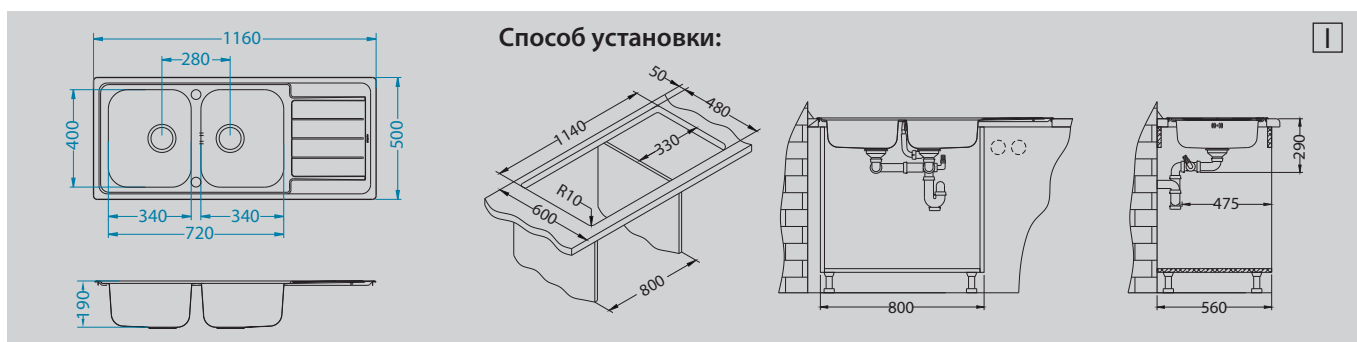

## В комплекте:

Выпуск с сифоном POP UP  
1127257

Коландер нержавеющая сталь  
1062602

Разделочная доска - дерево  
1064565

Малая разделочная доска - дерево  
1064566

Roll-Up  
1131412

Eden  
1088772

Vela-P  
1132183