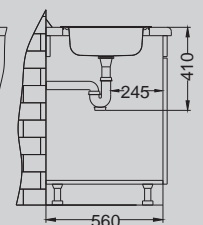

Артикул	Поверхность	Ориентация	Установка	Диаметр слива мм	Тип Сифона	Количество отверстий	Толщина стали	УПАКОВКА	Склад
1136530*	NAT	оборачиваемая	I	60	выпуск с сифоном 1 1/2	0	0,5	картон	45 дней
1136531*	LEI	оборачиваемая	I	60	выпуск с сифоном 1 1/2	0	0,5	картон	45 дней
1136532	NAT	оборачиваемая	I	90	выпуск с сифоном 3 1/2	0	0,5	картон	Да
1138029	LEI	оборачиваемая	I	90	выпуск с сифоном 3 1/2	0	0,5	картон	Да

В комплекте:

Выпуск с сифоном
1130543
*1071237

Дополнительные аксессуары:

Способ установки: