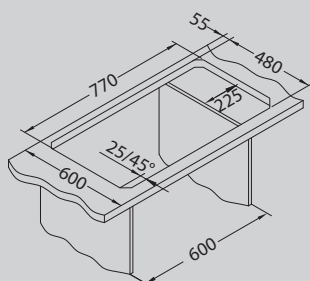

Способ установки:

* Для полностью врезной установки F соответствующий вырез обрабатывается следуя инструкциям

В комплекте

Rando 30

Rando 30 Up

Выпуск сифоном
pop-up
1127251

Выпуск сифоном
Push Pop-Up
1123351

Коландер
нержав. сталь
1119835

Разделочн. доска
дерево
1080029

Roll-Up
1131412

Azeta-P
1096119

Norma
1132182

Aquila
1139805

Dual
1139809

Дополнительные аксессуары: