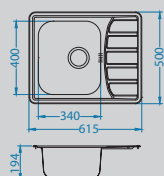

Способ установки: