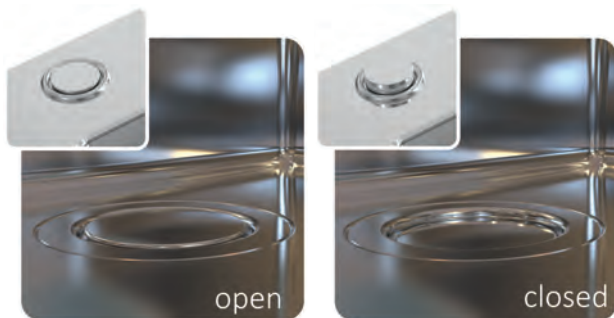

ПРОСТОЕ УПРАВЛЕНИЕ

Управлять сифоном PUSH Pop-Up очень просто ... нажатием кнопки. Когда кнопка находится на уровне кухонной раковины, донный клапан открыт для потока воды и других жидкостей. При нажатии кнопки, она поднимается над поверхностью кухонной раковины, указывая на то, что донный клапан вашей кухонной раковины закрыт, и вы можете заполнить ее водой.