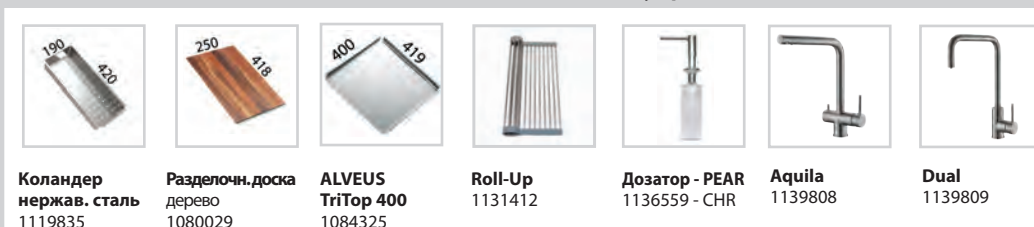

Дополнительные аксессуары: