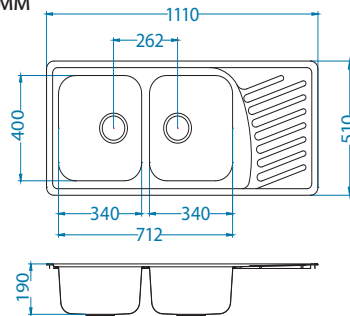

Elegant 70

Размер мойки: 1110 x 510 мм
Размер чаши: 340 x 400 x 190 мм
340 x 400 x 190 мм
Размер шкафа: 800 мм