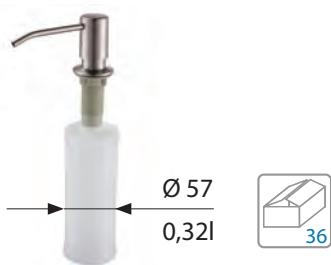

Дозаторы

CALLAS

Артикул	Цвет	Склад
1129073	G81 CONCRETE	Да
1129074	G11 ARCTIC	Да
1129075	G55 BEIGE	Да
1129076	G91 CARBON	Да
1129077	SAT	Да
1129078	CHR	Да