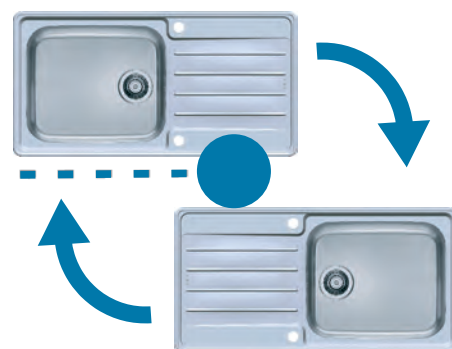

# Praktik

Преимущества

Особенности

Инновации

глубина чаши  
210 мм

оборачиваемая  
модель

классический  
дизайн

сифон  
POP UP  
в комплекте