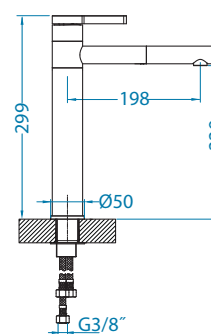

Laguna Monarch

Цвет	Артикул	Склад
gold	1134828	Да
copper	1134830	Да
bronze	1134829	Да
anthracite	1134827	Да

Zeos-P Monarch

Цвет	Артикул	Склад
gold	1136501	Да
copper	1136502	Да
bronze	1136503	Да
anthracite	1136504	Да

Zina Monarch

Цвет	Артикул	Склад
gold	1136509	Да
copper	1136510	Да
bronze	1136511	Да
anthracite	1136512	Нет

Oz Monarch

Цвет	Артикул	Склад
gold	1134858	Нет
copper	1134857	Нет
bronze	1134855	Нет
anthracite	1134854	Нет