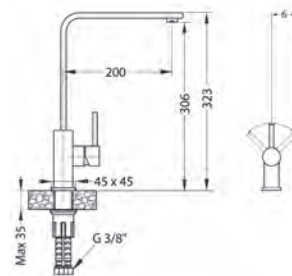

Mixer taps

GM 120

Размер: 162x338 мм
Картридж: fi 40 мм

Поверхность: chrome

Jenny

Размер: 209x323 мм
Картридж: fi 25 мм

Поверхность: satin

Tonia

Размер: 174x320 мм
Картридж: fi 35 мм

Поверхность: chrome / satin