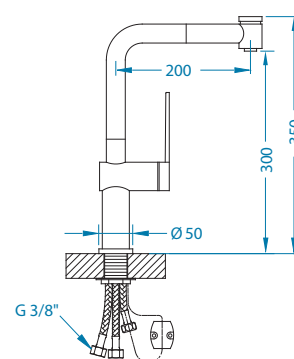

Цвет	Артикул	Склад
CHR-BR	1103779