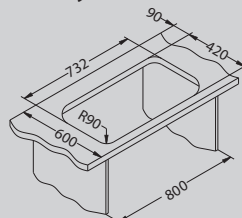

Артикул	Поверхность	Ориентация	Установка	Диаметр слива мм	Тип Сифона	Количество отверстий	Толщина стали	УПАКОВКА	Склад
1036849	SAT	двойная	U	90	POP UP	0	0,8	коробка	Да

В комплекте

Выпуск с сифоном POP UP 1127257

Дополнительные аксессуары:

Разделочная доска - дерево 1016018

Aquila 1139808

Дозатор 1016099

Способ установки: