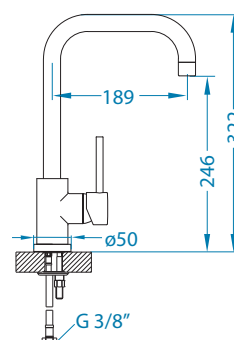

Laguna Monarch

Цвет	Артикул	Склад
gold	1134828	Да
copper	1134830	Да
bronze	1134829	Да
anthracite	1134827	Да

Zeos-P Monarch

Цвет	Артикул	Склад
gold	1136501	Да
copper	1136502	Да
bronze	1136503	Да
anthracite	1136504	Да

Zina Monarch

Цвет	Артикул	Склад
gold	1136509	Да
copper	1136510	Да
bronze	1136511	Да
anthracite	1136512	Нет

Oz Monarch

Цвет	Артикул	Склад
gold	1134858	Нет
copper	1134857	Нет
bronze	1134855	Нет
anthracite	1134854	Нет