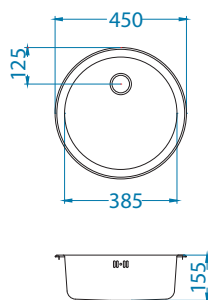

Form 10

Размер мойки: Ø 450 мм
Размер чаши: Ø 385 x 155 мм
Размер шкафа: 450 мм