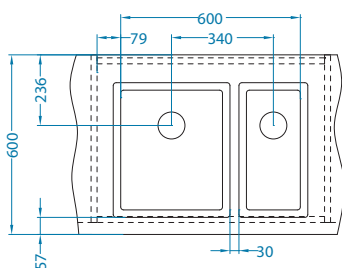

Комбинации установки чаш Quadrix [FS]

Размер шкафа 800 мм

QUADRIX 10+20-FS