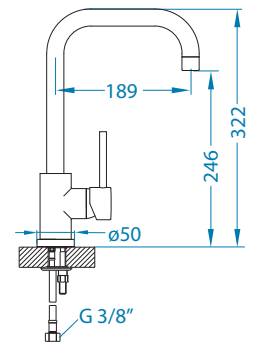

Цвет	Артикул	Склад
black mat	1136515	Нет
CHR	1134856