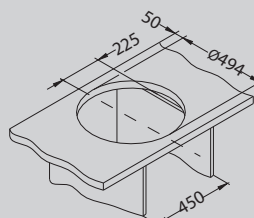

Способ установки: