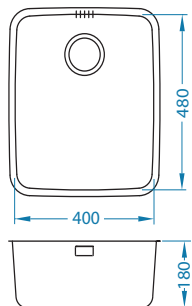

Luno 40

Размер мойки: 480 x 400 мм

Размер чаши: 480 x 400 x 180 мм