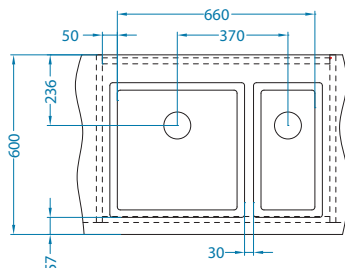

QUADRIX 10+30-FS