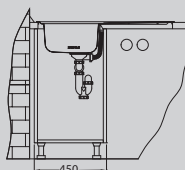

Способ установки: