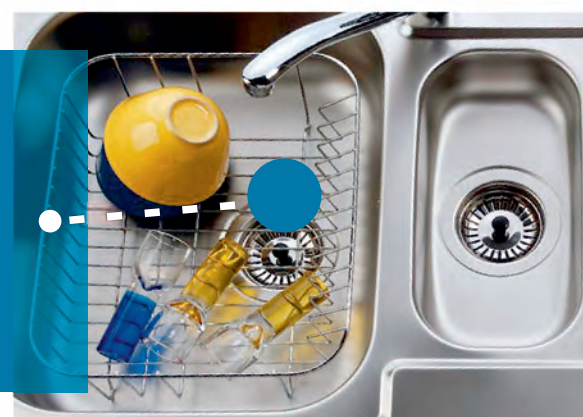

# Line

Преимущества

Особенности

Инновации

оборачиваемая  
модель

выбор декоров  
NAT и LEI

5 вариантов  
цвета

широкий  
выбор  
аксессуаров