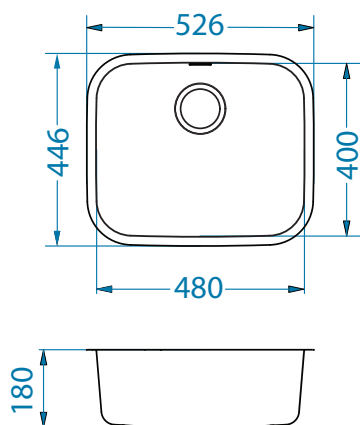

В комплекте:

Выпуск с сифоном
1130550

Дополнительные аксессуары:

Разделочная доска - дерево
1016019

Дозатор
1016099

Выпуск
1033155

Выпуск (клапан-автомат)
1078668

Сифон
1011645

Сифон клапан-автомат
1074347

Aquila
1139808

Dual
1139809