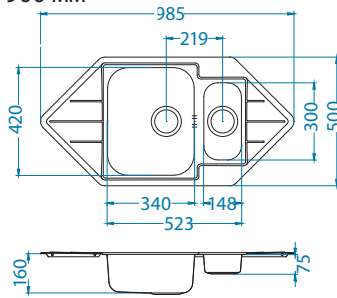

# Line 40

Размер мойки: 985 x 500 мм  
 Размер чаши: 340 x 420 x 160 мм  
 148 x 300 x 75 мм  
 Размер шкафа: corner 900 x 900 мм

Артикул	Поверхность	Ориентация	Установка	Диаметр слива мм	Тип Сифона	Количество отверстий	Толщина стали	УПАКОВКА	Склад
1065674	NAT	угловая	I	90	выпуск с сифоном 3 1/2	0	0,7	картон	45 дней
1085940	LEI	угловая	I	90	выпуск с сифоном 3 1/2	0	0,7	картон	45 дней