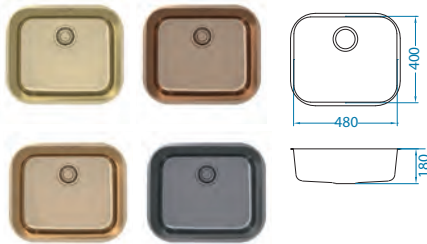

# Monarch Variant 10

Размер мойки: 480 x 400 мм  
 Размер чаши: 480 x 400 x 180 мм

Артикул	Поверхность	Ориентация	Установка	Диаметр слива мм	Тип Сифона	Количество отверстий	Толщина стали	УПАКОВКА	Склад
1113575	GOLD	одинарная	U	90	выпуск без сифона	0	0,8	коробка	Да
1113582	ANTHRACITE	одинарная	U	90	выпуск без сифона	0	0,8	коробка	Да
1113581	BRONZE	одинарная	U	90	выпуск без сифона	0	0,8	коробка	Да
1113580	COPPER	одинарная	U	90	выпуск без сифона	0	0,8	коробка	Да