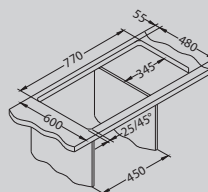

Zoom Maxim 10

Размер мойки: 615 x 500 мм
Размер чаши: 340 x 400 x 194 мм
Размер шкафа: 450 мм

Способ установки:

Zoom Maxim 20

Размер мойки: 790 x 500 мм
Размер чаши: 340 x 400 x 196 мм
Размер шкафа: 450 мм

Способ установки:

Zoom Maxim 30

Размер мойки: 860 x 500 мм
Размер чаши: 340 x 400 x 198 мм
Размер шкафа: 450 мм

Способ установки:

Модель	Артикул	Поверхность	Ориентация	Установка	Диаметр слива мм	Тип Сифона	Количество отверстий	Толщина стали	УПАКОВКА	Склад
Zoom Maxim 10	1100215	SAT	оборачиваемая	I	90	выпуск с сифоном 3 1/2	0	0,8	картон	45 дней
Zoom Maxim 20	1108173	SAT	оборачиваемая	I	90	выпуск с сифоном 3 1/2	0	0,8	картон	45 дней
Zoom Maxim 30	1108176	SAT	оборачиваемая	I	90	выпуск с сифоном 3 1/2	0	0,8	картон	45 дней

В комплекте:

Выпуск с сифоном
1130551

Дополнительные аксессуары:

Разделочная доска - дерево
1016018

Корзинка CHR
1109414

Roll-Up
1131412

Arc 110
1126720

Azeta-P
1096119

Cleo-PS
1088774

Aquila
1139805

Dual
1139809