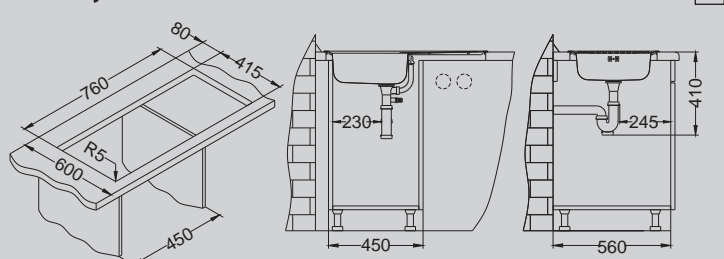

# Classic Pro

Преимущества

Особенности

Инновации

два типа  
установки L/I

минима-  
листичный  
дизайн

сверхбольшие  
размеры  
до 140 см

современный  
дизайн