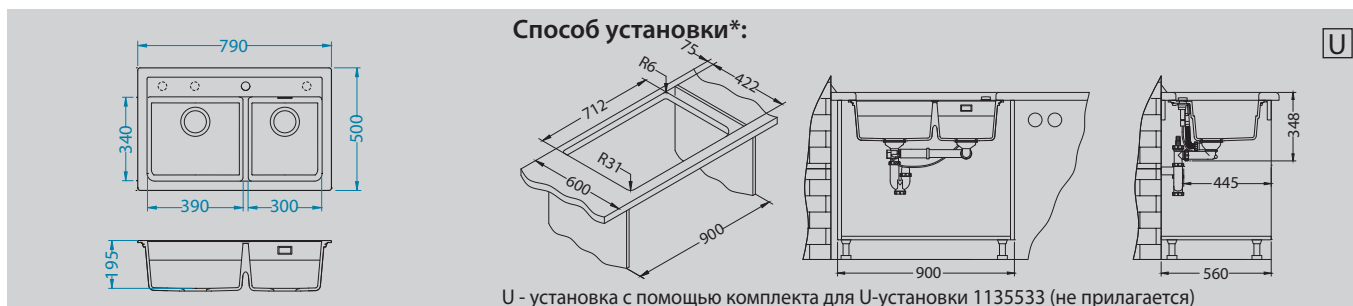

Артикул	Поверхность	Ориентация	Установка	Тип Сифона	Количество отверстий	Склад
1131997	G11 ARCTIC	двойная	I/U	POP UP	2	Да
1131999	G22 TERRA	двойная	I/U	POP UP	2	Да
1132000	G55 BEIGE	двойная	I/U	POP UP	2	Да
1132001	G81 CONCRETE	двойная	I/U	POP UP	2	Да
1132002	G91 CARBON	двойная	I/U	POP UP	2	Да