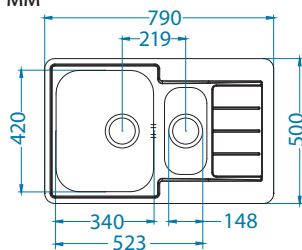

Line 70

Размер мойки: 790 x 500 мм
Размер чаши: 340 x 420 x 160 мм
Размер шкафа: 148 x 300 x 75 мм
600 мм