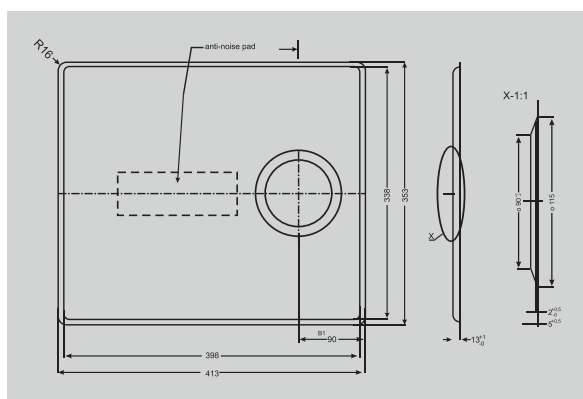

ДОНЫШКИ ИЗ НЕРЖАВЕЮЩЕЙ СТАЛИ ДЛЯ МОЕК ИЗ АКРИЛОВОГО КАМНЯ

Арт. 1114765

РАЗМЕРЫ

Ширина: 413 мм
Длина: 413 мм
Глубина: 10 мм
Высота: 16 мм

Арт. 1099917

РАЗМЕРЫ

Ширина: 413 мм
Длина: 353 мм
Глубина: 10 мм
Высота: 16 мм

Арт. 1124730