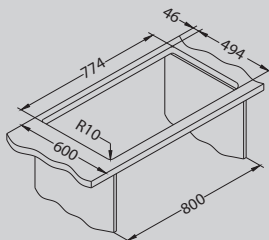

Способ установки*:

S

* Для полностью врезной установки F соответствующий вырез обрабатывается следуя инструкциям

В комплекте

Выпуск с сифоном
POP UP
1133398

Дополнительные аксессуары:

ALVEUS
TriTop 400
1084325

Коландер
нержавеющая
сталь
1119835

Разделочная
доска - дерево
1080029

Дозатор - Kork
1129080

Laguna
1088536

Choice
1103780

Aquila
1139805

Dual
1139809