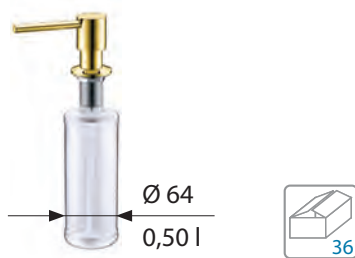

PLUM

Артикул	Цвет	Склад
1129081	GOLD	Да
1129082	COPPER	Да
1135809	BRONZE	Да
1135810	ANTHRACITE	Да
1135811	CHR	Да
1135812	SAT	Да