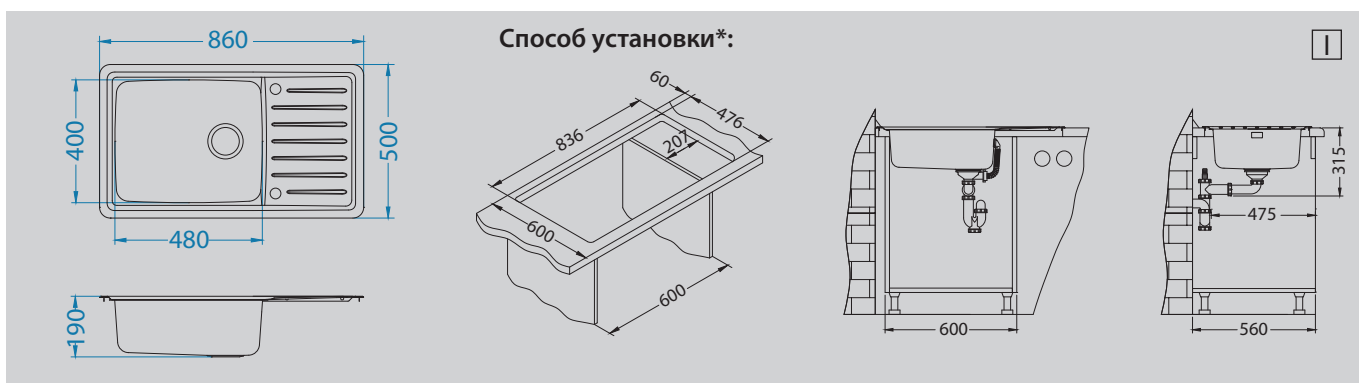

В комплекте

Выпуск с сифоном POP UP 1127251

Коландер нержавеющая сталь 1119835

Разделочная доска - дерево 1016019

Azeta-P 1096119

Columba 1132181

Aquila 1139805

Dual 1139809

Дополнительные аксессуары: