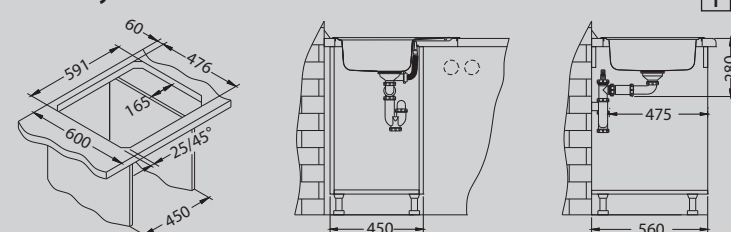

Артикул	Поверхность	Ориентация	Установка	Диаметр слива мм	Тип Сифона	Количество отверстий	Толщина стали	УПАКОВКА	Склад
1122317	NAT	оборачиваемая	I	90	выпуск с сифоном 3/1/2	0	0,6	картон	Да

В комплекте

Дополнительные аксессуары:

Сифон
1130551

Коландер
нержавеющая
сталь
1062602

Разделочная
доска - дерево
1064565

Способ установки: