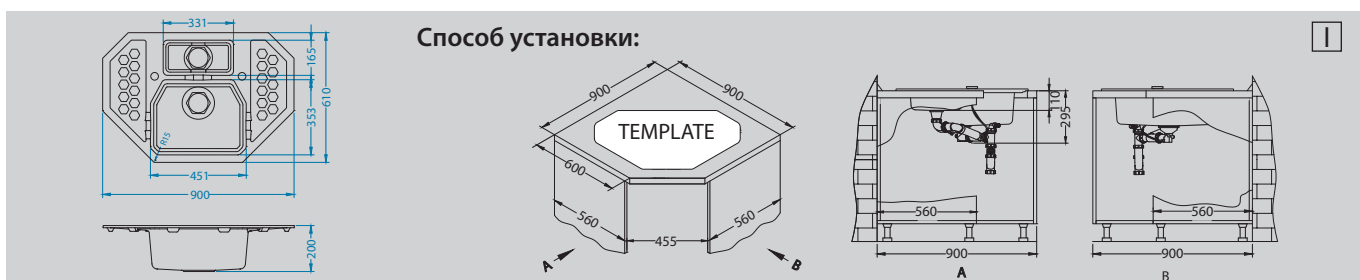

## Sensual 60

Размер мойки: 500 x 610 мм  
 Размер чаши: 451 x 353 x 200 мм  
 331 x 165 x 160 мм  
 Размер шкафа: угловая 900 x 900 мм

Артикул	Поверхность	Ориентация	Установка	Тип Сифона	Количество отверстий	Склад
1125703	G11 ARCTIC	оборачиваемая	I	POP UP	2	45 дней
1108256	G02M PEBBLE	оборачиваемая	I	POP UP	2	45 дней
1108257	G03M CHOCOLATE	оборачиваемая	I	POP UP	2	45 дней
1108258	G04M STEEL	оборачиваемая	I	POP UP	2	45 дней
1108259	G05M TWILIGHT	оборачиваемая	I	POP UP	2	45 дней