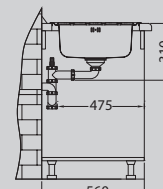

Способ установки: