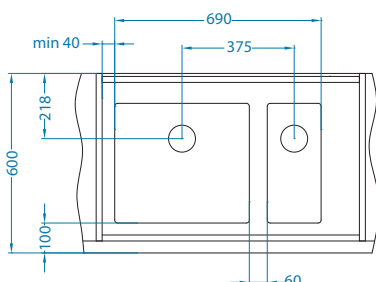

QUADRIX 10+40-U