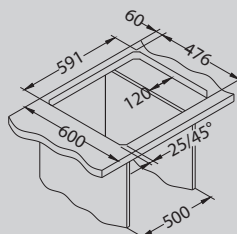

Способ установки: