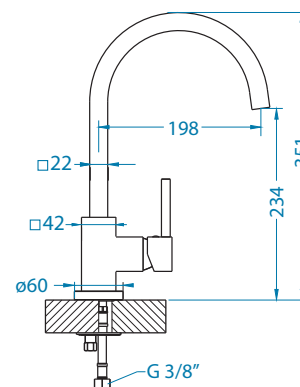

Цвет	Артикул	Склад
CHR	1088773	Нет