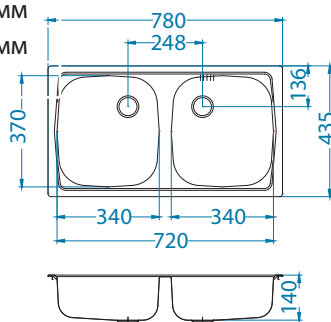

Basic 160

Размер мойки: 780 x 435 мм
Размер чаши: 340 x 370 x 140 мм
340 x 370 x 140 мм
Размер шкафа: 800 мм