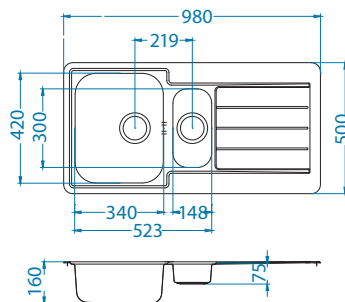

Line 10

Размер мойки: 980 x 500 мм
Размер чаши: 340 x 420 x 160 мм
148 x 300 x 75 мм
Размер шкафа: 600 мм

Артикул	Поверхность	Ориентация	Установка	Диаметр слива мм	Тип Сифона	Количество отверстий	Толщина стали	УПАКОВКА	Склад
1064281	NAT	оборачиваемая	I	90	выпуск с сифоном 3 1/2	0	0,7	картон	Да

В комплекте

Выпуск с сифоном
1130555

Дополнительные аксессуары:

Коландер нержавеющая сталь
1062602

Разделочная доска - дерево
1064565

Способ установки: