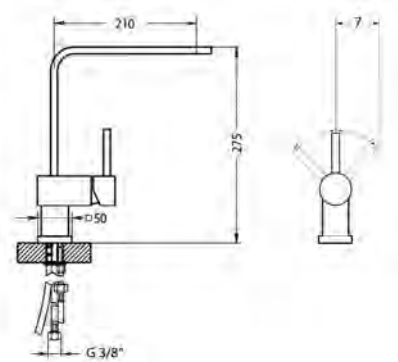

Цвет	Артикул	Склад
CHR	1134826