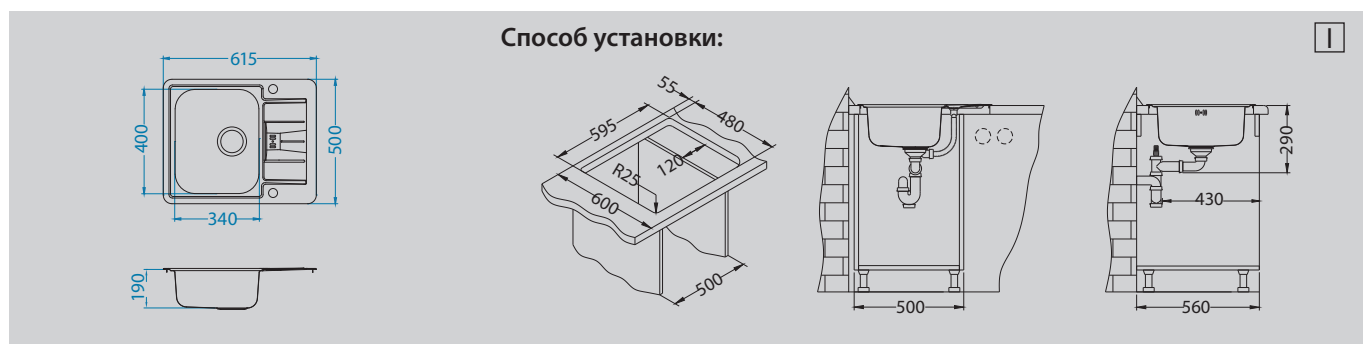

В комплекте:

Выпуск с сифоном POP UP
1127248

Выпуск с сифоном*
1064388

Дополнительные аксессуары:

Коландер
нержавеющая
сталь
1062602

Разделочная
доска - дерево
1064565

Roll-Up
1131412

Oz
1097968

Aquila
1139805

Dual
1139809