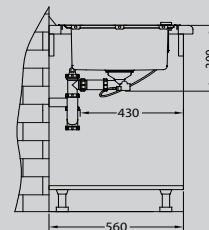

Способ установки:

* Для полностью врезной установки F соответствующий вырез обрабатывается следуя инструкциям

В комплекте

Rando 30

Rando 30 Up

Выпуск сифоном
pop-up
1127251

Выпуск сифоном
Push Pop-Up
1123351

Коландер
нержав. сталь
1119835

Разделочн. доска
дерево
1080029

Roll-Up
1131412

Azeta-P
1096119

Norma
1132182

Aquila
1139805

Dual
1139809

Дополнительные аксессуары: