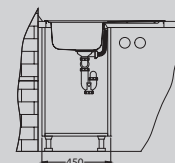

Способ установки: