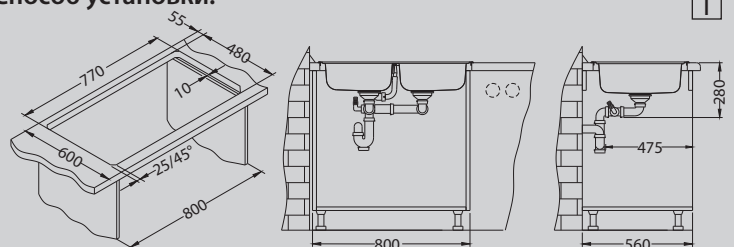

## Line 100

Размер мойки: 1160 x 500 мм  
 Размер чаши: 350 x 400 x 150 мм  
 350 x 400 x 150 мм  
 Размер шкафа: 800 мм

Артикул	Поверхность	Ориентация	Установка	Диаметр слива мм	Тип Сифона	Количество отверстий	Толщина стали	УПАКОВКА	Склад
1087978	NAT	оборачиваемая	I	90	выпуск с сифоном 3/1/2	0	0,6	картон	Да