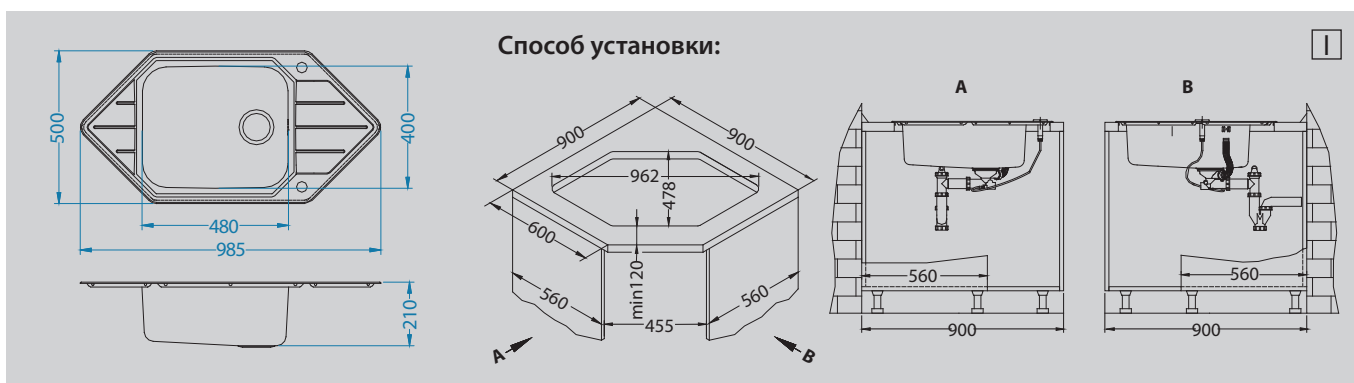

В комплекте:

Выпуск с сифоном POP UP
1016099
1127251

Дополнительные аксессуары:

Дозатор
1016099

Разделочная доска - дерево
1016019

Azeta-P
1096119

Billy-S
1098727

Eden
1088772

Aquila
1139805

Dual
1139809