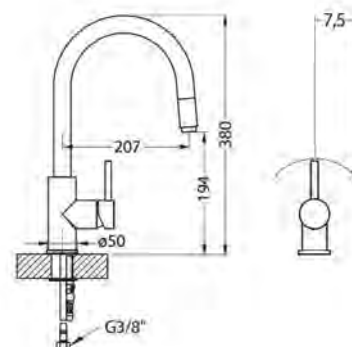

Цвет	Артикул	Склад
CHR	1129021	Да
SAT	1129023	Да
G55	1129020	Да
G81	1129019	Да
G91	1129022	Да