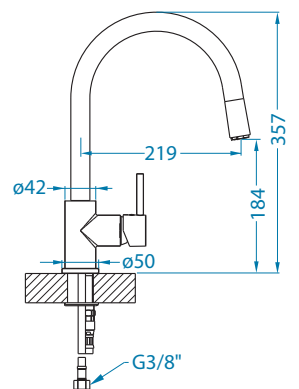

Цвет	Артикул	Склад
CHR	1132183