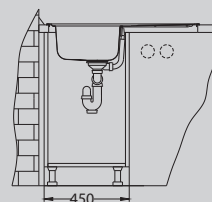

## Elegant 40

Размер мойки: 810 x 510 мм  
 Размер чаши: 340 x 400 x 190 мм  
 Размер шкафа: 800 мм

Артикул	Поверхность	Ориентация	Установка	Диаметр слива мм	Тип Сифона	Количество отверстий	Толщина стали	УПАКОВКА	Склад
1009383	SAT	двойная	I	90	выпуск с сифоном 3 1/2	0	0,7	картон	45 дней
1009385	LEI	двойная	I	90	выпуск с сифоном 3 1/2	0	0,7	картон	45 дней