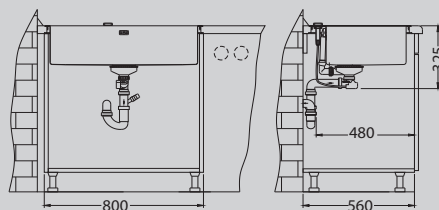

Способ установки*:

S

* Для полностью врезной установки F соответствующий вырез обрабатывается следуя инструкциям

В комплекте

Выпуск с сифоном
POP UP
1133398

Дополнительные аксессуары:

ALVEUS
TriTop 400
1084325

Коландер
нержавеющая
сталь
1119835

Разделочная
доска - дерево
1080029

Дозатор - Kork
1129080

Laguna
1088536

Choice
1103780

Aquila
1139805

Dual
1139809