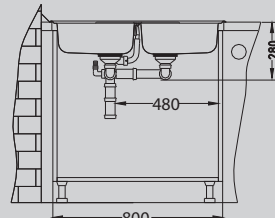

Артикул	Поверхность	Ориентация	Установка	Диаметр слива мм	Тип Сифона	Количество отверстий	Толщина стали	УПАКОВКА	Склад
1060002	NAT	двойная	I	90	выпуск с сифоном 3 1/2	0	0,6	картон	45 дней
1060039	LEI	двойная	I	90	выпуск с сифоном 3 1/2	0	0,6	картон	45 дней

В комплекте:

Выпуск с сифоном
1130557

Дополнительные аксессуары:

Разделочная доска - дерево
1080591

Дозатор
1016099

Способ установки: