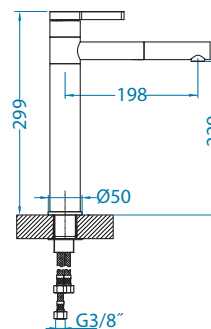

Цвет	Артикул	Склад
CHR	1129057	Нет
G11	1129058	Нет
G02M	1129059	Нет
G03M	1129056	Нет
G04M	1129060	Нет
G05M	1129061	Нет