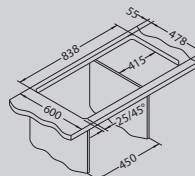

Способ установки: