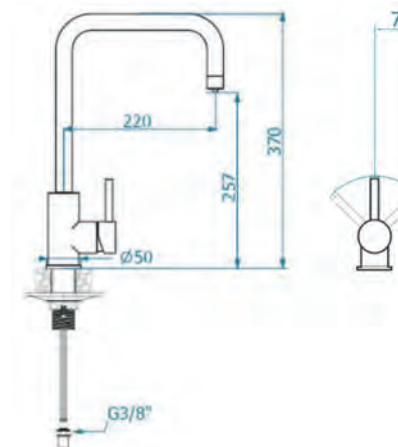

Цвет	Артикул	Склад
SAT	1139809	Да
G11 arctic	1139810	Да
G55 beige	1139811	Да
G91 carbon	1139812	Да