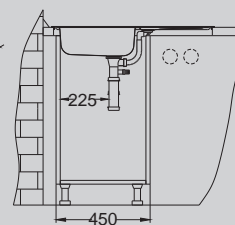

Артикул	Поверхность	Ориентация	Установка	Диаметр слива мм	Тип Сифона	Количество отверстий	Толщина стали	УПАКОВКА	Склад
1136530*	NAT	оборачиваемая	I	60	выпуск с сифоном 1 1/2	0	0,5	картон	45 дней
1136531*	LEI	оборачиваемая	I	60	выпуск с сифоном 1 1/2	0	0,5	картон	45 дней
1136532	NAT	оборачиваемая	I	90	выпуск с сифоном 3 1/2	0	0,5	картон	Да
1138029	LEI	оборачиваемая	I	90	выпуск с сифоном 3 1/2	0	0,5	картон	Да

В комплекте:

Выпуск с сифоном
1130543
*1071237

Дополнительные аксессуары:

Способ установки: