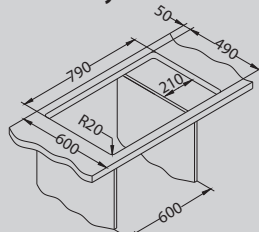

Артикул	Поверхность	Ориентация	Установка	Диаметр слива мм	Тип Сифона	Количество отверстий	Толщина стали	УПАКОВКА	Склад
1009247	SAT	оборачиваемая	I	90	выпуск с сифоном 3 1/2	0	0,7	картон	Да

В комплекте

Дополнительные аксессуары:

Выпуск с сифоном 1130555

Разделочная доска - дерево 1016018

Коландер нержавеющая сталь 1056616

Aquila 1139805

Способ установки: