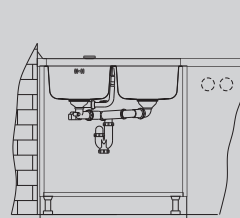

Артикул	Поверхность	Ориентация	Установка	Диаметр слива мм	Тип Сифона	Количество отверстий	Толщина стали	УПАКОВКА	Склад
1036849	SAT	двойная	U	90	POP UP	0	0,8	коробка	Да

В комплекте

Выпуск с сифоном POP UP 1127257

Дополнительные аксессуары:

Разделочная доска - дерево 1016018

Aquila 1139808

Дозатор 1016099

Способ установки: