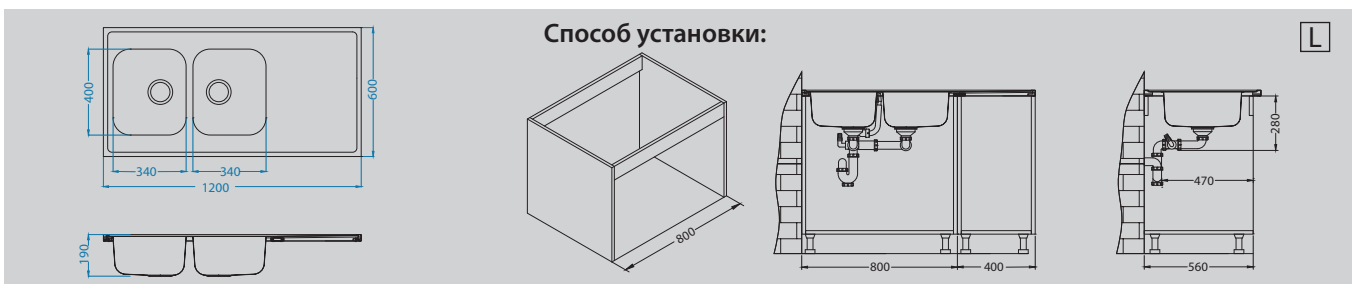

Classic Pro 110

Размер мойки: 1400 x 600 мм
Размер чаши: 340 x 400 x 190 мм
340 x 400 x 190 мм
Размер шкафа: 800 мм