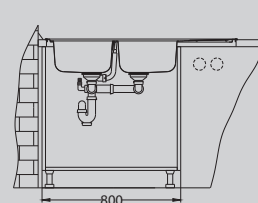

# Elegant 110

Размер мойки: 810 x 510 мм  
 Размер чаши: 340 x 400 x 190 мм  
 148 x 300 x 130 мм  
 Размер шкафа: 600 мм

Артикул	Поверхность	Ориентация	Установка	Диаметр слива мм	Тип Сифона	Количество отверстий	Толщина стали	УПАКОВКА	Склад
1009247	SAT	оборачиваемая	I	90	выпуск с сифоном 3 1/2	0	0,7	картон	Да