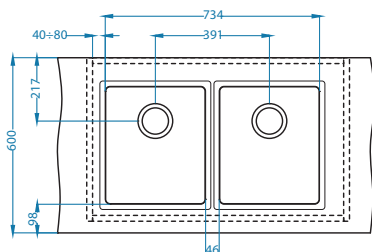

Кухонный шкаф 900 мм

KOMBINO 20 -2X