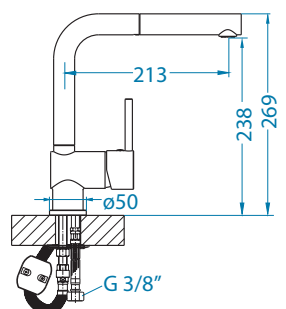

Цвет	Артикул	Склад
CHR	1096119	45 дней