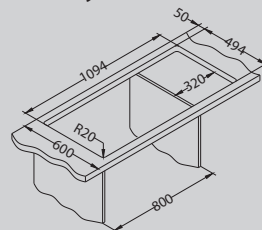

# Elegant 110

Размер мойки: 810 x 510 мм  
 Размер чаши: 340 x 400 x 190 мм  
 148 x 300 x 130 мм  
 Размер шкафа: 600 мм

Артикул	Поверхность	Ориентация	Установка	Диаметр слива мм	Тип Сифона	Количество отверстий	Толщина стали	УПАКОВКА	Склад
1009247	SAT	оборачиваемая	I	90	выпуск с сифоном 3 1/2	0	0,7	картон	Да