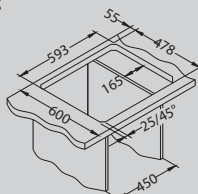

Способ установки: