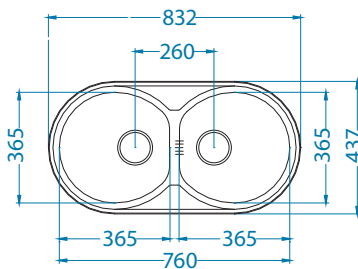

## Form 50

Размер мойки: 832 x 437 мм  
 Размер чаши: 365 x 365 x 155 мм  
 Размер шкафа: 800 мм

Артикул	Поверхность	Ориентация	Установка	Диаметр слива мм	Тип Сифона	Количество отверстий	Толщина стали	УПАКОВКА	Склад
1060002	NAT	двойная	I	90	выпуск с сифоном 3 1/2	0	0,6	картон	45 дней
1060039	LEI	двойная	I	90	выпуск с сифоном 3 1/2	0	0,6	картон	45 дней