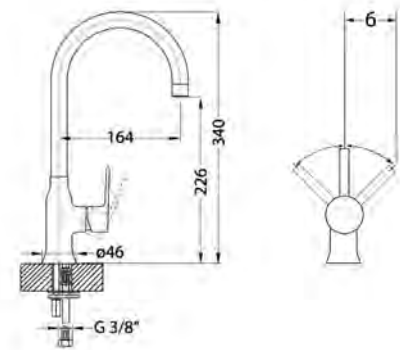

Цвет	Артикул	Склад
gold	1134833	Да
copper	1134834	Да
bronze	1134835	Да
anthracite	1134832	Да