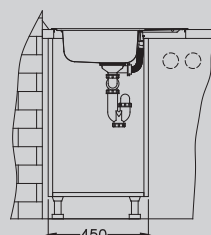

Артикул	Поверхность	Ориентация	Установка	Диаметр слива мм	Тип Сифона	Количество отверстий	Толщина стали	УПАКОВКА	Склад
1098940	NAT	оборачиваемая	I	90	выпуск с сифоном 3 1/2	0	0,5	картон	45 дней
1098941	LEI	оборачиваемая	I	90	выпуск с сифоном 3 1/2	0	0,5	картон	Да

В комплекте:

Выпуск с сифоном
1130550

Дополнительные аксессуары:

Разделочная доска - дерево
1016018

Корзинка CHR
1109414

Дозатор
1016099

Способ установки: