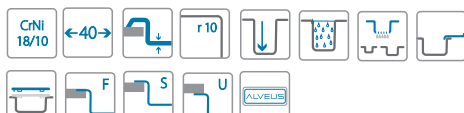

Артикул	Поверхность	Ориентация	Установка	Диаметр слива мм	Тип Сифона	Количество отверстий	Толщина стали	УПАКОВКА	Склад
1102603	BRS	одинарная	F/S/U	90	выпуск с сифоном 3 1/2	0	1	коробка	45 дней

Способ установки*:

* Для полностью врезной установки F соответствующий вырез обрабатывается следуя инструкциям

В комплекте

Дополнительные аксессуары:

Выпуск с сифоном
1130550

Сифон клапан-автомат
1127251

Сифон клапан-автомат
1127247

Компл. для установки U
1119093

Roll-Up
1131412

Коландер нержавеющей сталь
1119835

Laguna
1088536

Aquila
1139808

Dual
1139809