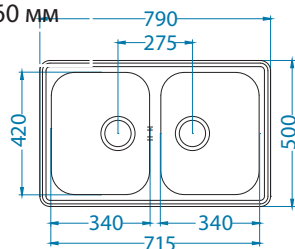

Line 90

Размер мойки: 790 x 500 мм
Размер чаши: 340 x 420 x 160 мм
Размер шкафа: 800 мм