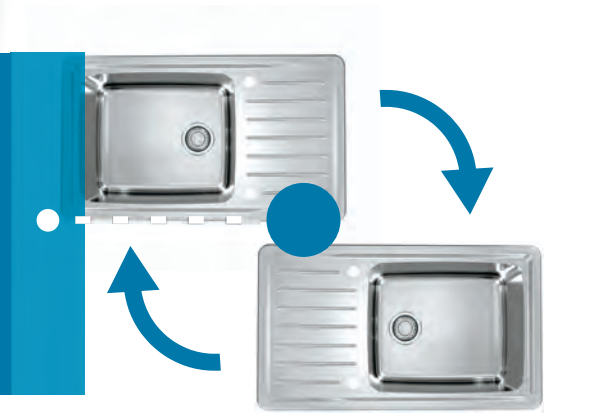

# Galeo

Преимущества

Особенности

Инновации

глубина чаши  
190 мм

скрытый  
перелив

сифон  
POP UP  
в комплекте

оборачиваемая  
модель