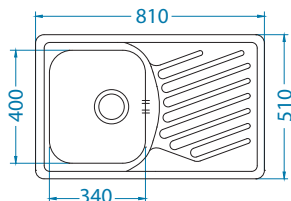

## Elegant 30

Размер мойки: 810 x 510 мм  
 Размер чаши: 340 x 400 x 190 мм  
 Размер шкафа: 450 мм

Артикул	Поверхность	Ориентация	Установка	Диаметр слива мм	Тип Сифона	Количество отверстий	Толщина стали	УПАКОВКА	Склад
1126348	SAT	оборачиваемая	I	90	выпуск с сифоном 3 1/2	0	0,7	картон	Да
1126349	LEI	оборачиваемая	I	90	выпуск с сифоном 3 1/2	0	0,7	картон	Да
1134254	SAT/LEI	оборачиваемая	I	90	выпуск с сифоном 3 1/2	0	0,7	картон	45 дней