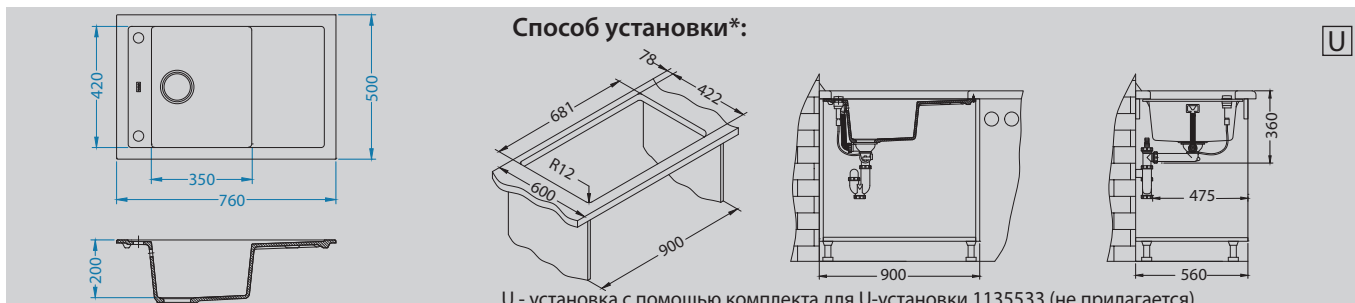

U - установка с помощью комплекта для U-установки 1135533 (не прилагается)

В комплекте

Выпуск с сифоном POP UP
1127749

Разделочная доска - дерево
1144969

Компл. для установки U
1135533

Siros - P
1129045

Cleo

Zina
1129060

Azeta-P
1096119

Aquila
1139808

Dual
1139810

Дополнительные аксессуары: