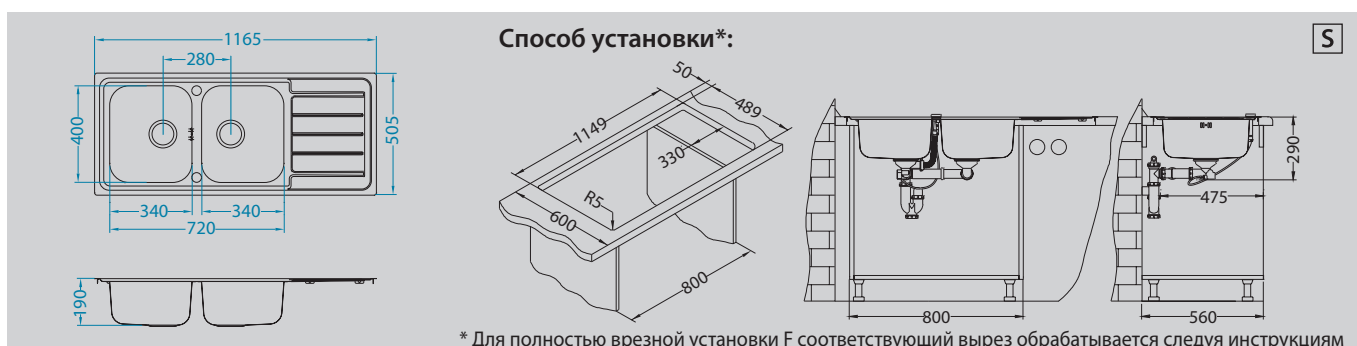

## В комплекте:

Выпуск с сифоном POP UP  
1127257

Коландер нержавеющая сталь  
1062602

Разделочная доска - дерево  
1064565

Малая разделочная доска - дерево  
1064566

Roll-Up  
1131412

Eden  
1088772

Vela-P  
1132183