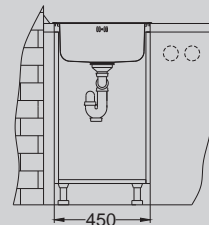

Артикул	Поверхность	Ориентация	Установка	Диаметр слива мм	Тип Сифона	Количество отверстий	Толщина стали	УПАКОВКА	Склад
1100905	NAT	одинарная	I	90	выпуск с сифоном 3 1/2	0	0,7	картон	Да

В комплекте:

Выпуск с сифоном
1130550

Дополнительные аксессуары:

Разделочная доска - дерево
1016018

Корзинка
CHR
1109414

Способ установки: