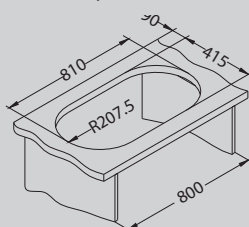

Артикул	Поверхность	Ориентация	Установка	Диаметр слива мм	Тип Сифона	Количество отверстий	Толщина стали	УПАКОВКА	Склад
1060002	NAT	двойная	I	90	выпуск с сифоном 3 1/2	0	0,6	картон	45 дней
1060039	LEI	двойная	I	90	выпуск с сифоном 3 1/2	0	0,6	картон	45 дней

В комплекте:

Выпуск с сифоном
1130557

Дополнительные аксессуары:

Разделочная доска - дерево
1080591

Дозатор
1016099

Способ установки: