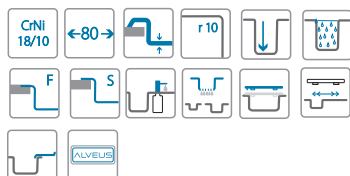

Stylux 40

Размер мойки: 790 x 510 мм
Размер чаши: 740 x 400 x 200 мм
Размер шкафа: 800 мм

Артикул	Поверхность	Ориентация	Установка	Диаметр слива мм	Тип Сифона	Количество отверстий	Толщина стали	УПАКОВКА	Склад
1084292	BRS	оборачиваемая	F/S	90	POP UP	2	1	коробка	Да