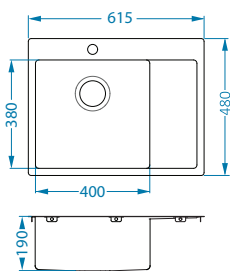

Артикул	Поверхность	Ориентация	Установка	Диаметр слива мм	Тип Сифона	Количество отверстий	Толщина стали	УПАКОВКА	Склад
1124382	BRS	одинарная	S	90	выпуск с сифоном 3 1/2	1	1	КОРОБКА	Да
1124383	BRS	левая	s	90	выпуск с сифоном 3 1/2	1	1	КОРОБКА	Да
1124384	BRS	левая	s	90	выпуск с сифоном 3 1/2	1	1	КОРОБКА	Да

В комплекте

Выпуск с сифоном

easy clean

hygienic

thermal shock resistant

ecological

100% recyclable