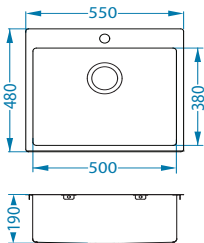

## Quarto 10

Размер мойки: 550x480 мм  
Размер чаши: 500x380x190 мм  
Размер шкафа: 60 см  
Артикул: 1124382