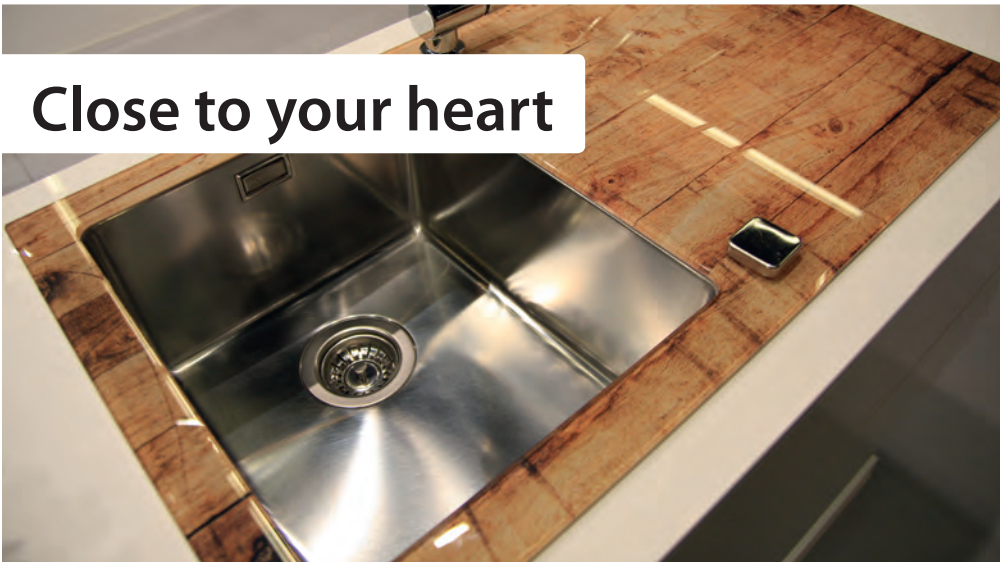

Close to your heart