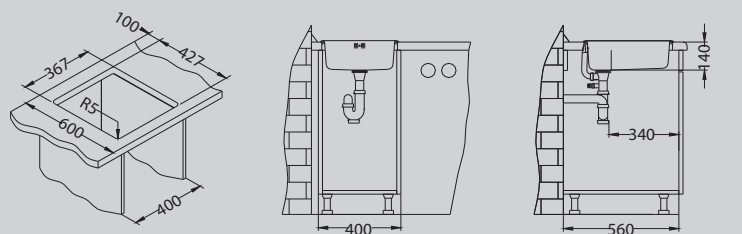

В комплекте:

Выпуск с сифоном  
 1130550  
 \*1011717

Доп. аксессуары:

Разделочная доска - дерево  
 1016018

Корзинка  
 CHR  
 1109414

Способ установки: