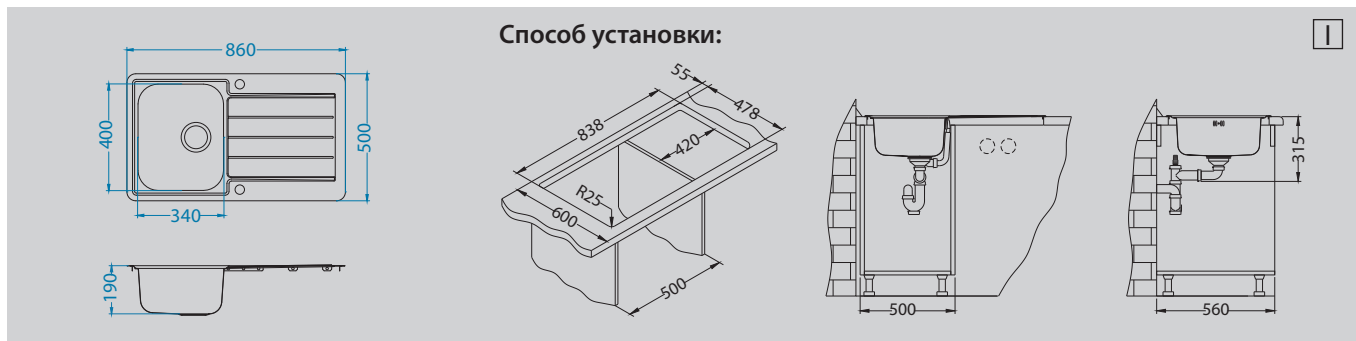

Line Maxim 20

Размер мойки: 860 x 500 мм - I
865 x 505 мм - FS
Размер чаши: 340 x 400 x 190 мм
Размер шкафа: 500 мм

Артикул	Поверхность	Ориентация	Установка	Диаметр слива мм	Тип Сифона	Количество отверстий	Толщина стали	УПАКОВКА	Склад
1085945	SAT	оборачиваемая	I	90	POP UP	2	0,8	коробка	45 дней
1085954	SAT	оборачиваемая	F/S	90	POP UP	2	0,8	коробка	45 дней
1089611*	SAT	оборачиваемая	I	90	выпуск с сифоном 3 1/2	0	0,8	картон	45 дней
1144640	SAT	оборачиваемая	I	90	выпуск с сифоном 3 1/2	0	0,7	картон	Да
1144641	SAT	оборачиваемая	I	90	POP UP	2	0,7	коробка	45 дней

В комплекте:

Выпуск с сифоном POP UP 1127251

Выпуск с сифоном * 1130551