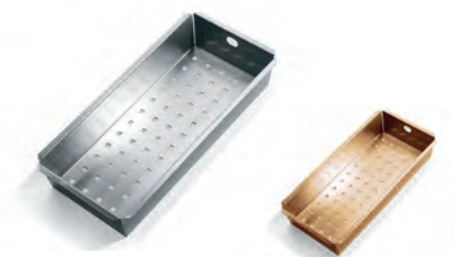

Коландеры

stainless steel

Коландер - stainless steel
420 x 190 x 72 mm

Артикул	Цвет	Склад
1119835	CHR	Да
1119836	gold	45 дней
1119838	copper	45 дней
1119839	bronze	45 дней
1119837	anthracite	45 дней