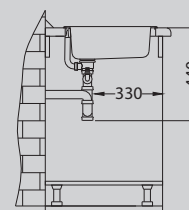

Способ установки: