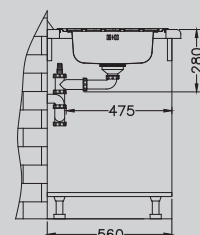

Артикул	Поверхность	Ориентация	Установка	Диаметр слива мм	Тип Сифона	Количество отверстий	Толщина стали	УПАКОВКА	Склад
1098940	NAT	оборачиваемая	I	90	выпуск с сифоном 3 1/2	0	0,5	картон	45 дней
1098941	LEI	оборачиваемая	I	90	выпуск с сифоном 3 1/2	0	0,5	картон	Да

В комплекте:

Выпуск с сифоном
1130550

Дополнительные аксессуары:

Разделочная доска - дерево
1016018

Корзинка CHR
1109414

Дозатор
1016099

Способ установки: