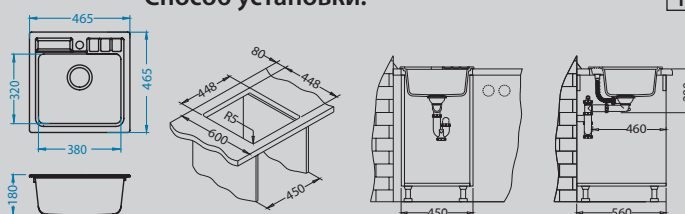

Артикул	Поверхность	Ориентация	Установка	Тип Сифона	Количество отверстий	Склад
1100885	G11 ARCTIC	одинарная	I	выпуск с сифоном 3 1/2	1	Да
1089483	G55 BEIGE	одинарная	I	выпуск с сифоном 3 1/2	1	Да
1089484	G91 CARBON	одинарная	I	выпуск с сифоном 3 1/2	1	Да

В комплекте

Выпуск с сифоном POP UP 1105419

Способ установки: