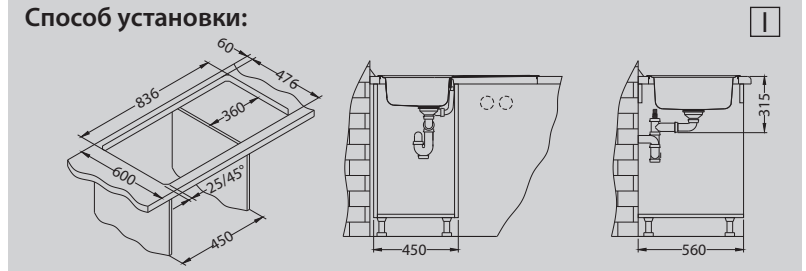

Способ установки:

Артикул	Поверхность	Ориентация	Установка	Диаметр слива мм	Тип Сифона	Количество отверстий	Толщина стали	УПАКОВКА	Склад
1068988	GOLD	оборачиваемая	I	90	выпуск без сифона	0	0,7	коробка	45 дней
1078569	ANTHRACITE	оборачиваемая	I	90	выпуск без сифона	0	0,7	коробка	45 дней
1103786	BRONZE	оборачиваемая	I	90	выпуск без сифона	0	0,7	коробка	45 дней
1068985	COPPER	оборачиваемая	I	90	выпуск без сифона	0	0,7	коробка	45 дней