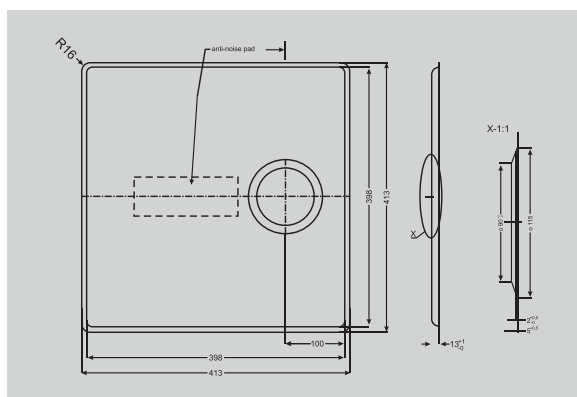

ДОНЫШКИ ИЗ НЕРЖАВЕЮЩЕЙ СТАЛИ ДЛЯ МОЕК ИЗ АКРИЛОВОГО КАМНЯ

Арт. 1114765

РАЗМЕРЫ

Ширина: 413 мм
Длина: 413 мм
Глубина: 10 мм
Высота: 16 мм

Арт. 1099917

РАЗМЕРЫ

Ширина: 413 мм
Длина: 353 мм
Глубина: 10 мм
Высота: 16 мм

Арт. 1124730