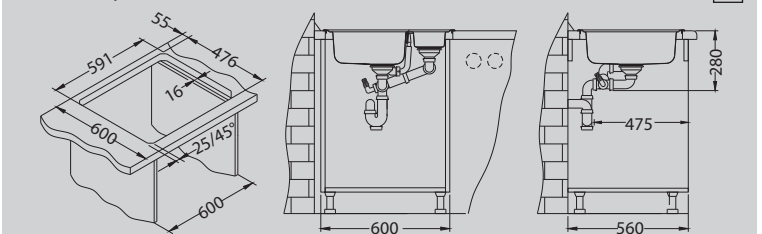

Способ установки: