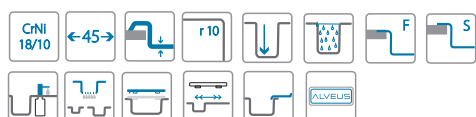

# Stylux 50

Размер мойки: 860 x 510 мм  
 Размер чаши: 400 x 400 x 200 мм  
 Размер шкафа: 450 мм

Артикул	Поверхность	Ориентация	Установка	Диаметр слива мм	Тип Сифона	Количество отверстий	Толщина стали	УПАКОВКА	Склад
1084293	BRS	левая	F/S	90	POP UP	2	1	коробка	45 дней
1084294	BRS	правая	F/S	90	POP UP	2	1	коробка	45 дней