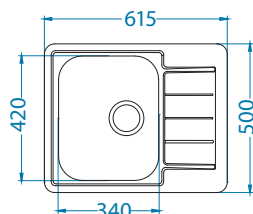

Line 110

Размер мойки: 615 x 500 мм
Размер чаши: 340 x 420 x 160 мм
Размер шкафа: 450 мм