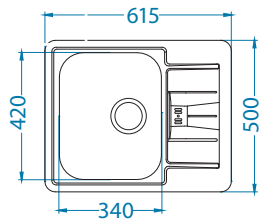

Line 60

Размер мойки: 615 x 500 мм
Размер чаши: 340 x 420 x 160 мм
Размер шкафа: 500 мм