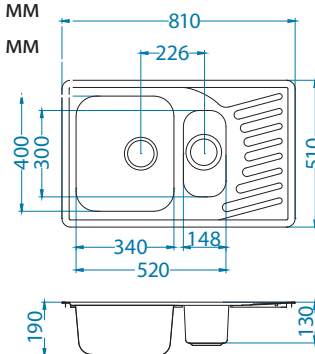

Elegant 110

Размер мойки: 810 x 510 мм
Размер чаши: 340 x 400 x 190 мм
148 x 300 x 130 мм
Размер шкафа: 600 мм