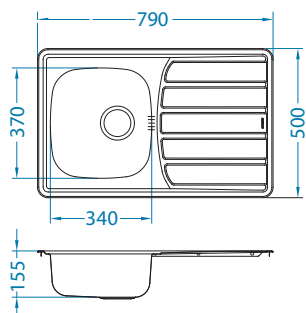

Zoom 20

Размер мойки: 790 x 500 мм
Размер чаши: 340 x 370 x 155 мм
Размер шкафа: 450 мм

Артикул	Поверхность	Ориентация	Установка	Диаметр слива мм	Тип Сифона	Количество отверстий	Толщина стали	УПАКОВКА	Склад
1098938	NAT	оборачиваемая	I	90	выпуск с сифоном 3 1/2	0	0,5	картон	Да
1098939	LEI	оборачиваемая	I	90	выпуск с сифоном 3 1/2	0	0,5	картон	45 дней

В комплекте:

Дополнительные аксессуары:

Способ установки:

Выпуск с сифоном
1130550

Разделочная доска - дерево
1016018

Корзинка
CHR
1109414

Дозатор
1016099