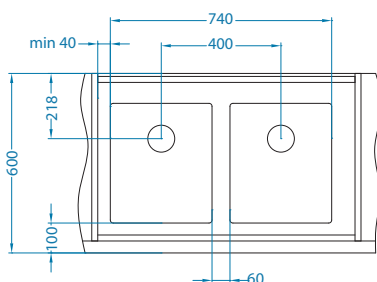

Размер шкафа 900 мм

QUADRIX 20+20-U