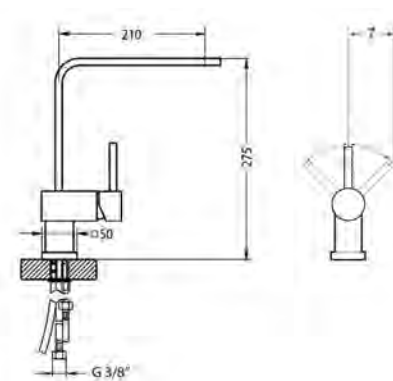

Цвет	Артикул	Склад
gold	1134828	Да
copper	1134830	Да
bronze	1134829	Да
anthracite	1134827	Да