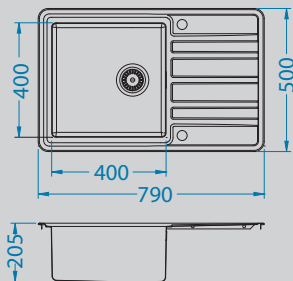

Способ установки:

* Для полностью врезной установки F соответствующий вырез обрабатывается следуя инструкциям

В комплекте

Rando 30

Rando 30 Up

Выпуск сифоном
pop-up
1127251

Выпуск сифоном
Push Pop-Up
1123351

Коландер
нержав. сталь
1119835

Разделочн. доска
дерево
1080029

Roll-Up
1131412

Azeta-P
1096119

Norma
1132182

Aquila
1139805

Dual
1139809

Дополнительные аксессуары: