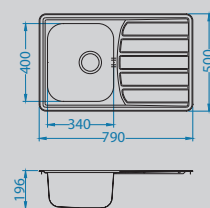

Zoom Maxim 10

Размер мойки: 615 x 500 мм
Размер чаши: 340 x 400 x 194 мм
Размер шкафа: 450 мм

Способ установки:

Zoom Maxim 20

Размер мойки: 790 x 500 мм
Размер чаши: 340 x 400 x 196 мм
Размер шкафа: 450 мм

Способ установки:

Zoom Maxim 30

Размер мойки: 860 x 500 мм
Размер чаши: 340 x 400 x 198 мм
Размер шкафа: 450 мм

Способ установки:

Модель	Артикул	Поверхность	Ориентация	Установка	Диаметр слива мм	Тип Сифона	Количество отверстий	Толщина стали	УПАКОВКА	Склад
Zoom Maxim 10	1100215	SAT	оборачиваемая	I	90	выпуск с сифоном 3 1/2	0	0,8	картон	45 дней
Zoom Maxim 20	1108173	SAT	оборачиваемая	I	90	выпуск с сифоном 3 1/2	0	0,8	картон	45 дней
Zoom Maxim 30	1108176	SAT	оборачиваемая	I	90	выпуск с сифоном 3 1/2	0	0,8	картон	45 дней

В комплекте:

Выпуск с сифоном
1130551

Дополнительные аксессуары:

Разделочная доска - дерево
1016018

Корзинка CHR
1109414

Roll-Up
1131412

Arc 110
1126720

Azeta-P
1096119

Cleo-PS
1088774

Aquila
1139805

Dual
1139809