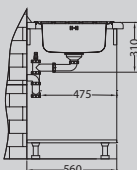

Способ установки: