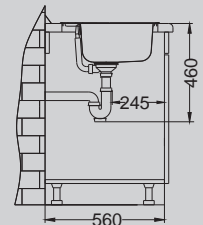

Артикул	Поверхность	Ориентация	Установка	Диаметр слива мм	Тип Сифона	Количество отверстий	Толщина стали	УПАКОВКА	Склад
1100905	NAT	одинарная	I	90	выпуск с сифоном 3 1/2	0	0,7	картон	Да

В комплекте:

Выпуск с сифоном
1130550

Дополнительные аксессуары:

Разделочная доска - дерево
1016018

Корзинка
CHR
1109414

Способ установки: