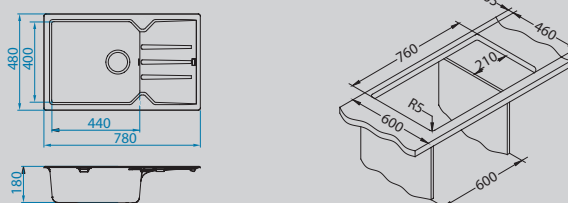

Артикул	Поверхность	Ориентация	Установка	Тип Сифона	Количество отверстий	Склад
1144964	G11 ARCTIC	оборачиваемая	I	выпуск с сифоном 3 1/2	0	Да
1144465	G55 BEIGE	оборачиваемая	I	выпуск с сифоном 3 1/2	0	Да
1144466	G91 CARBON	оборачиваемая	I	выпуск с сифоном 3 1/2	0	Да

В комплекте

Выпуск с сифоном POP UP 1130548

Способ установки: