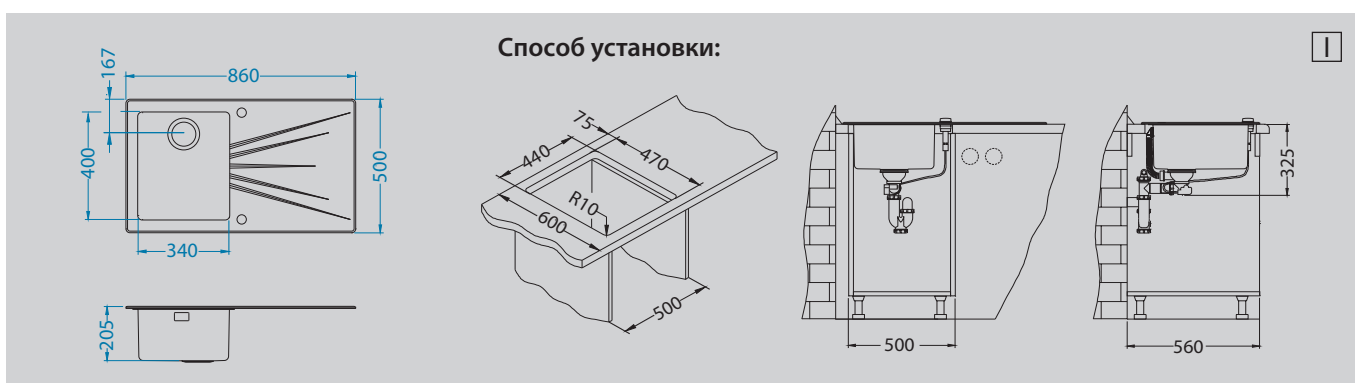

В комплекте
Karat Up 10 Karat 10

Выпуск с сифоном PUSH POP UP 1123351
Выпуск с сифоном POP UP 1127251

Дополнительные аксессуары:

Коландер нержав. сталь 1119835
Roll-Up 1131412
Zina 1129057
Eden 1088772
Aquila 1139805
Dual 1139809