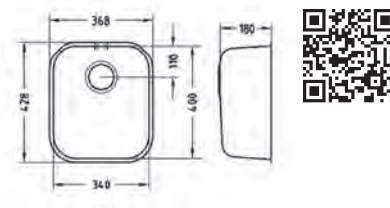

## Variant 40

Размер мойки: 340 x 400 мм  
 Размер чаши: 340 x 400 x 180 мм

1009392

1009013  
1009041

Артикул	Поверхность	Ориентация	Установка	Диаметр слива мм	Тип Сифона	Количество отверстий	Толщина стали	УПАКОВКА	Склад
1009013	SAT	одинарная	U	90	выпуск с сифоном 3 1/2	0	0,8	Пакет	Да
1009392	SAT	одинарная	U	90	выпуск с сифоном 3 1/2	0	0,8	Пакет	Да
1091041	SAT	одинарная	F/S	90	выпуск с сифоном 3 1/2	0	0,8	коробка	45 дней