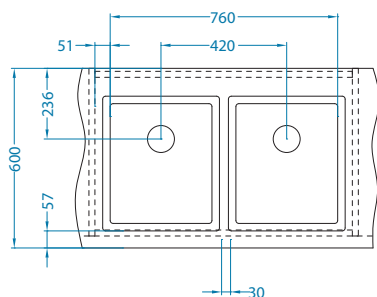

Размер шкафа 900 мм

QUADRIX 20+20-FS