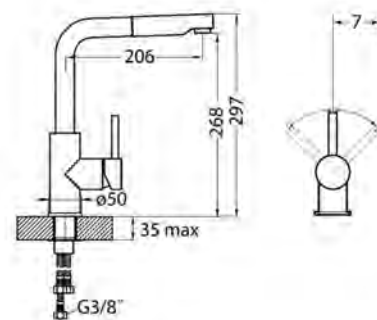

Цвет	Артикул	Склад
CHR	1129047	Да
NIC-BR	1132901	Да
G11	1129046	Да
G55	1129045	Да
G81	1129044	Да
G91	1129048	Да