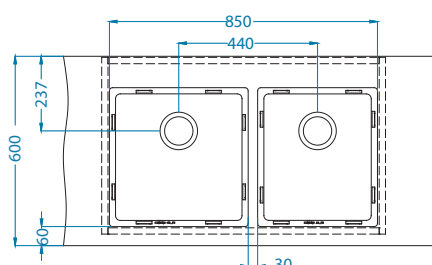

КОМБИНО 30 + КОМБИНО 20