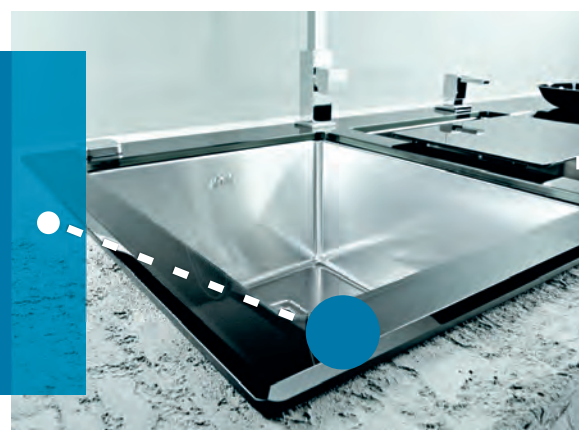

# Glass Collection

Преимущества

Особенности

Инновации

5 лет  
гарантии  
ALVEUS

безопасное  
закаленное  
стекло

ВОЗМОЖНОСТЬ  
индивидуального  
дизайна

идеальная  
гармония  
с варочными  
поверхностями  
из  
стеклокерамики