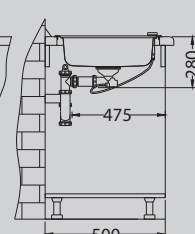

Способ установки: