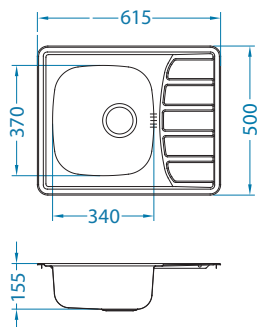

Zoom 10

Размер мойки: 615 x 500 мм
Размер чаши: 340 x 370 x 155 мм
Размер шкафа: 450 мм