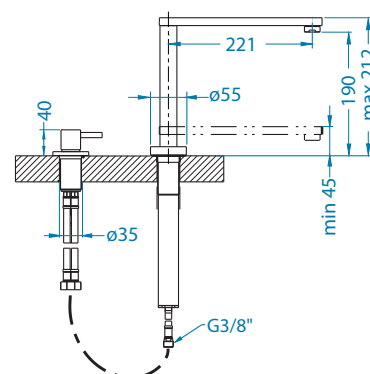

Цвет	Артикул	Склад
CHR	1132182	Да