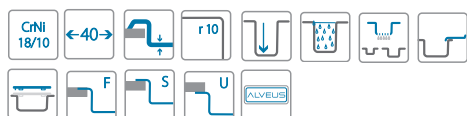

# Monarch Quadrix 20

Размер мойки: 390 x 450 мм  
 Размер чаши: 340 x 400 x 200 мм  
 Размер шкафа: 400 мм - F / S  
 500 мм - U

Артикул	Поверхность	Ориентация	Установка	Диаметр слива мм	Тип Сифона	Количество отверстий	Толщина стали	УПАКОВКА	Склад
1103316	GOLD	одинарная	F/S/U	90	выпуск без сифона	0	1	коробка	45 дней
1103317	ANTHRACITE	одинарная	F/S/U	90	выпуск без сифона	0	1	коробка	45 дней
1103318	BRONZE	одинарная	F/S/U	90	выпуск без сифона	0	1	коробка	45 дней
1122688	COPPER	одинарная	F/S/U	90	выпуск без сифона	0	1	коробка	45 дней