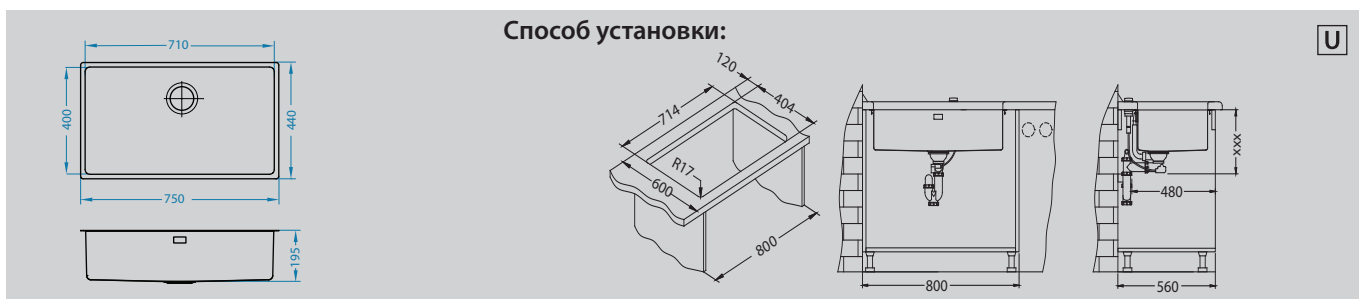

В комплекте

Выпуск с сифоном
1130550

Сифон клапан-автомат
1127251

Коландер нержавеющей стали
1119835

Разделочная доска - дерево
1080029

Roll-Up
1131412

Azeta-P
1096119

Billy-S
1098727

Aquila
1139805

Dual
1139809

Дополнительные аксессуары: