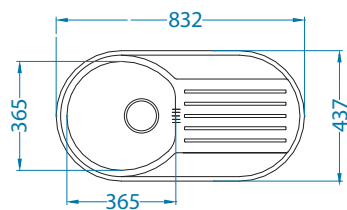

Form 40

Размер мойки: 832 x 437 мм
Размер чаши: 365 x 365 x 155 мм
Размер шкафа: 450 мм