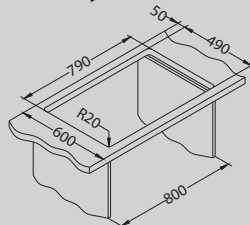

Артикул	Поверхность	Ориентация	Установка	Диаметр слива мм	Тип Сифона	Количество отверстий	Толщина стали	УПАКОВКА	Склад
1009383	SAT	двойная	I	90	выпуск с сифоном 3 1/2	0	0,7	картон	45 дней
1009385	LEI	двойная	I	90	выпуск с сифоном 3 1/2	0	0,7	картон	45 дней

В комплекте:

Дополнительные аксессуары:

Выпуск с сифоном 1130555

Разделочная доска - дерево 1016018

Aquila 1139805

Dual 1139809

Способ установки: