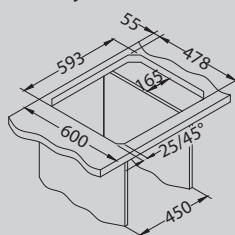

Артикул	Поверхность	Ориентация	Установка	Диаметр слива мм	Тип Сифона	Количество отверстий	Толщина стали	УПАКОВКА	Склад
1098940	NAT	оборачиваемая	I	90	выпуск с сифоном 3 1/2	0	0,5	картон	45 дней
1098941	LEI	оборачиваемая	I	90	выпуск с сифоном 3 1/2	0	0,5	картон	Да

В комплекте:

Выпуск с сифоном
1130550

Дополнительные аксессуары:

Разделочная доска - дерево
1016018

Корзинка CHR
1109414

Дозатор
1016099

Способ установки: