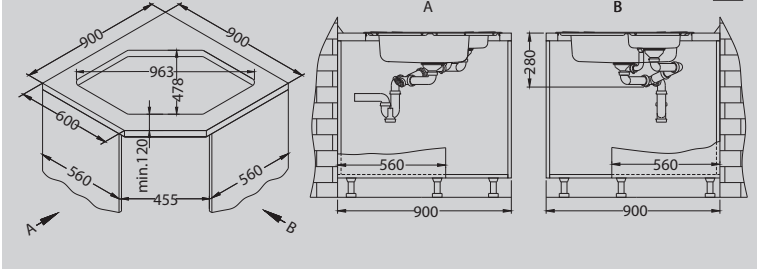

# Line 50

Размер мойки: 615 x 500 мм  
 Размер чаши: 340 x 420 x 160 мм  
 148 x 300 x 75 мм  
 Размер шкафа: 600 мм

Артикул	Поверхность	Ориентация	Установка	Диаметр слива мм	Тип Сифона	Количество отверстий	Толщина стали	УПАКОВКА	Склад
1065676	NAT	двойная	I	90	выпуск с сифоном 3 1/2	0	0,7	картон	Да