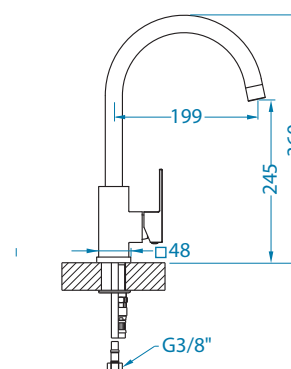

Цвет	Артикул	Склад
G55	1129040	Нет
G91	1129041	Нет