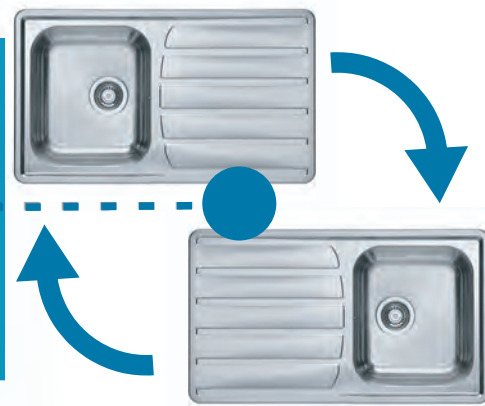

# Zoom Maxim

Преимущества

Особенности

Инновации

оборачиваемая  
модель

глубина чаши  
190 мм

дополнительные  
аксессуары  
улучшают  
функциональность  
мойки

в комплекте с  
эргономичным  
сифоном