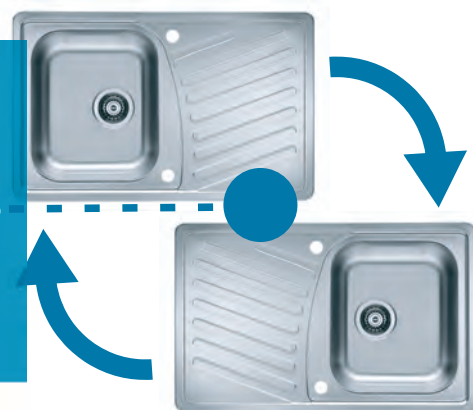

# Elegant

Преимущества

Особенности

Инновации

оборачиваемая  
модель

возможность  
выбора  
обработки  
поверхности  
SAT и LEI

глубокая  
чаша

сифон  
space saving  
обеспечивает  
больше  
свобод-  
ного места  
в шкафу  
под мойкой