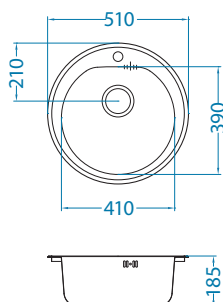

Form 30

Размер мойки: Ø 510 мм
Размер чаши: 410 x 390 x 185 мм
Размер шкафа: 450 мм