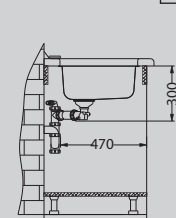

Выпуск с сифоном POP UP 1127257

Дополнительные аксессуары:

Разделочная доска - дерево 1016018

Aquila 1139808

Дозатор 1016099

Способ установки: