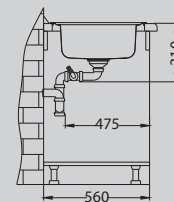

Dual 1139809

Способ установки: