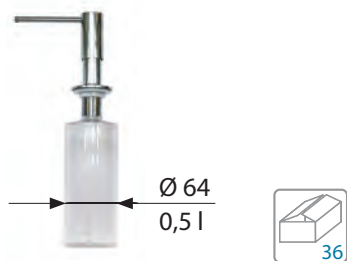

PEAR

Артикул	Цвет	Склад
1136559	CHR	45 дней
1136560	SAT	45 дней