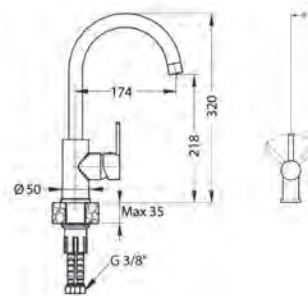

Mixer taps

GM 120

Размер: 162x338 мм
Картридж: fi 40 мм

Поверхность: chrome

Jenny

Размер: 209x323 мм
Картридж: fi 25 мм

Поверхность: satin

Tonia

Размер: 174x320 мм
Картридж: fi 35 мм

Поверхность: chrome / satin