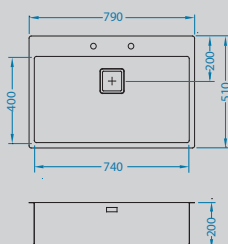

Способ установки*:

S

* Для полностью врезной установки F соответствующий вырез обрабатывается следуя инструкциям

В комплекте

Выпуск с сифоном
POP UP
1133398

Дополнительные аксессуары:

ALVEUS
TriTop 400
1084325

Коландер
нержавеющая
сталь
1119835

Разделочная
доска - дерево
1080029

Дозатор - Kork
1129080

Laguna
1088536

Choice
1103780

Aquila
1139805

Dual
1139809