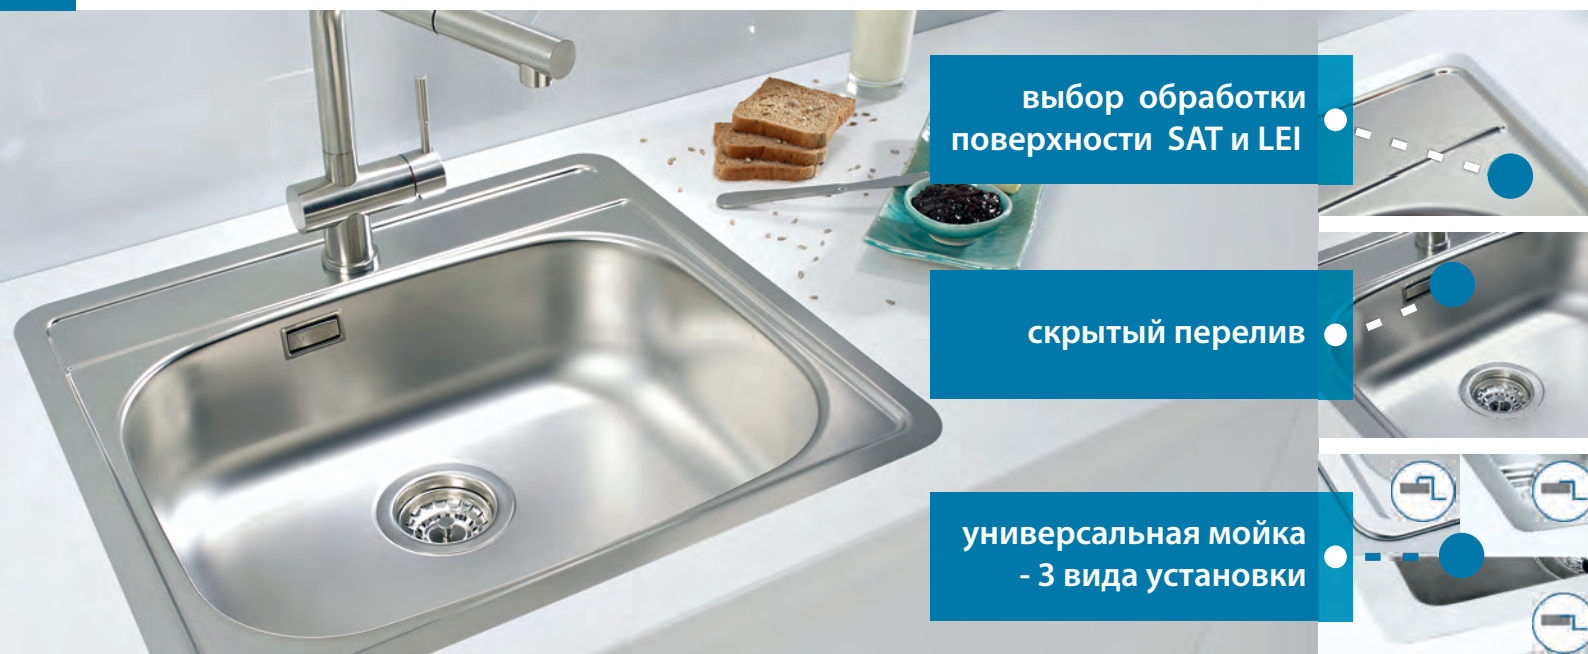

More

Преимущества

Особенности

Инновации

выбор обработки поверхности SAT и LEI

скрытый перелив

универсальная мойка - 3 вида установки

More 10

Размер мойки: 560 x 500 мм
Размер чаши: 480 x 360 x 166 мм
Размер шкафа: 600 мм