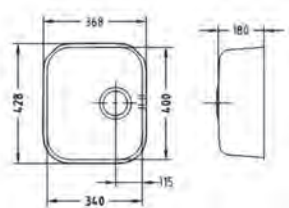

1009392

1009013
1009041