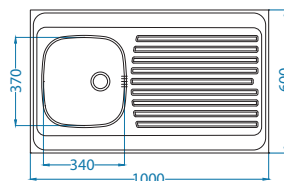

Classic 70

Размер мойки: 1000 x 600 мм
Размер чаши: 340 x 370 x 155 мм
Способ установки: накладная

Артикул	Поверхность	Ориентация	Установка	Диаметр слива мм	Тип Сифона	Количество отверстий	Толщина стали	УПАКОВКА	Склад
1108745*	NAT	оборачиваемая	L	60	выпуск с сифоном 1 1/2	0	0,6	картон	Да

Classic 100

Размер мойки: 1200 x 600 мм
Размер чаши: 340 x 370 x 160 мм
340 x 370 x 160 мм
Способ установки: накладная