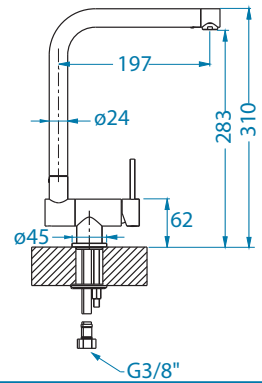

Цвет	Артикул	Склад
CHR	1132181