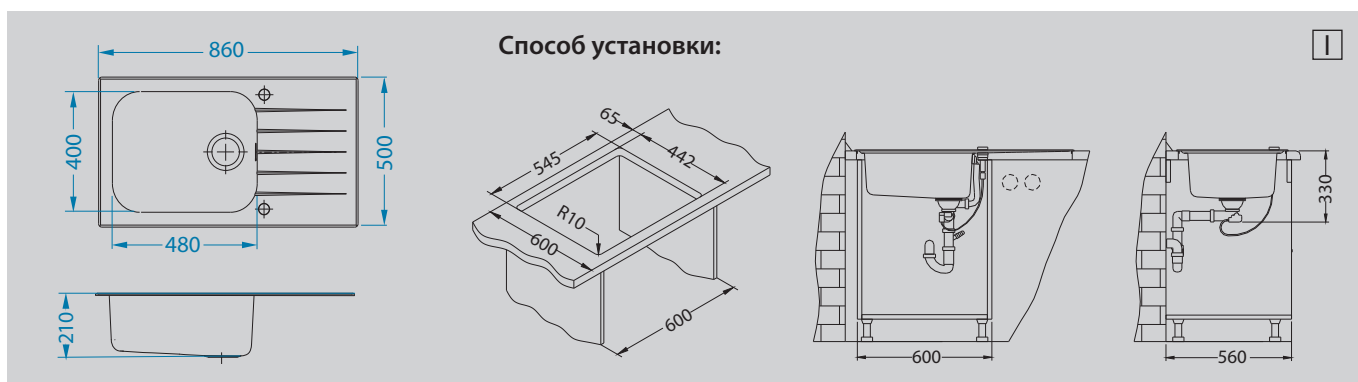

# Glassix Up 40

Размер мойки: 860 x 500 мм  
 Размер чаши: 480 x 400 x 210 мм  
 Размер шкафа: 600 мм

Артикул	Поверхность	Ориентация	Установка	Диаметр слива мм	Тип Сифона	Количество отверстий	Толщина стали	УПАКОВКА	Склад
1123645	black	оборачиваемая	I	90	PUSH UP	2	0,8	коробка	45 дней
1123644	white	оборачиваемая	I	90	PUSH UP	2	0,8	коробка	45 дней