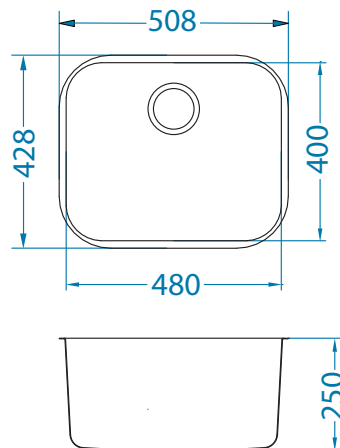

В комплекте:

Выпуск с сифоном
1130550

Дополнительные аксессуары:

Разделочная доска - дерево
1016019

Дозатор
1016099

Выпуск
1033155

Выпуск (клапан-автомат)
1078668

Сифон
1011645

Сифон клапан-автомат
1074347

Aquila
1139808

Dual
1139809