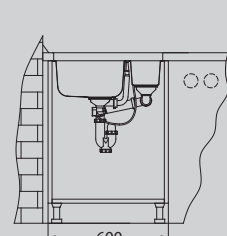

Артикул	Поверхность	Ориентация	Установка	Диаметр слива мм	Тип Сифона	Количество отверстий	Толщина стали	УПАКОВКА	Склад
1039363	SAT	двойная	U	90	POP UP	0	0,8	коробка	Да

В комплекте

Выпуск с сифоном POP UP 1127257

Дополнительные аксессуары:

Разделочная доска - дерево 1016018

Aquila 1139808

Коландер нержавеющая сталь 1056616

Способ установки: