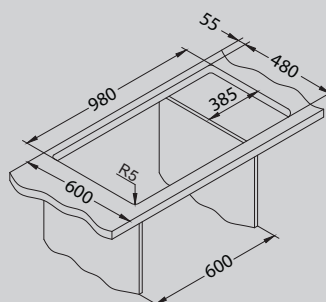

Способ установки:

В комплекте

Выпуск с сифоном POP UP
1132823

Разделочная доска - дерево
1133157

Roll-Up
1131412

Siros - P
1129045

Cleo

Zina
1129060

Aquila
1139808

Dual
1139810

Дополнительные аксессуары: