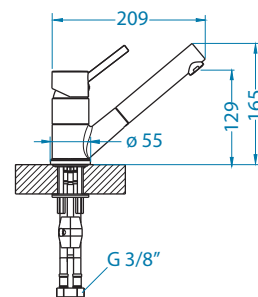

## Cleo - P

Цвет	Артикул	Склад
CHR-BR	1088776	Нет