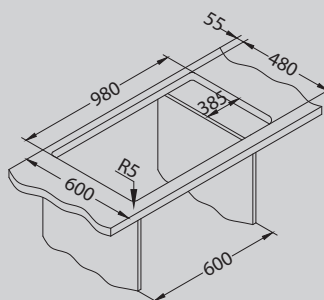

Способ установки:

В комплекте

Выпуск с сифоном POP UP 1132823

Разделочная доска - дерево 1133157

Roll-Up 1131412

Siros - P 1129045

Cleo

Zina 1129060

Aquila 1139808

Dual 1139810

Дополнительные аксессуары: