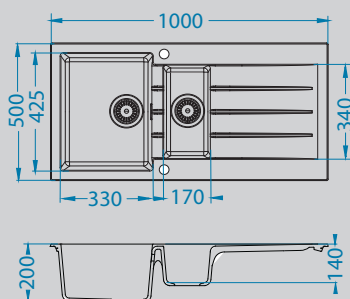

Способ установки:

В комплекте

Выпуск с сифоном POP UP 1132823

Разделочная доска - дерево 1133157

Roll-Up 1131412

Siros - P 1129045

Cleo

Zina 1129060

Aquila 1139808

Dual 1139810

Дополнительные аксессуары: