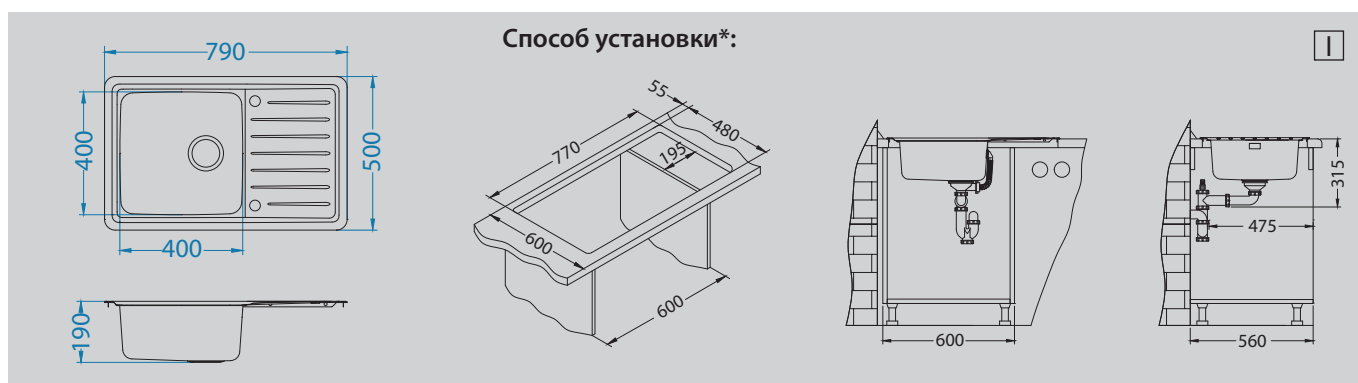

В комплекте

Выпуск с сифоном POP UP
1127251

Коландер нержавеющая сталь
1119835

Разделочная доска - дерево
1016019

Azeta-P
1096119

Columba
1132181

Aquila
1139805

Dual
1139809

Дополнительные аксессуары: