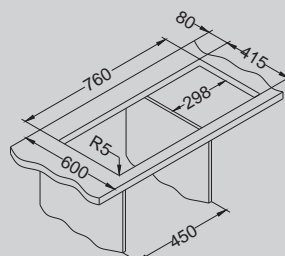

Артикул	Поверхность	Ориентация	Установка	Диаметр слива мм	Тип Сифона	Количество отверстий	Толщина стали	УПАКОВКА	Склад
1136530*	NAT	оборачиваемая	I	60	выпуск с сифоном 1 1/2	0	0,5	картон	45 дней
1136531*	LEI	оборачиваемая	I	60	выпуск с сифоном 1 1/2	0	0,5	картон	45 дней
1136532	NAT	оборачиваемая	I	90	выпуск с сифоном 3 1/2	0	0,5	картон	Да
1138029	LEI	оборачиваемая	I	90	выпуск с сифоном 3 1/2	0	0,5	картон	Да

В комплекте:

Выпуск с сифоном
1130543
*1071237

Дополнительные аксессуары:

Способ установки: