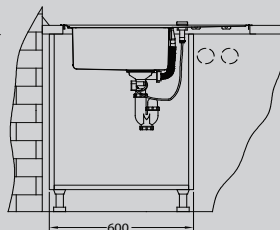

Способ установки:

* Для полностью врезной установки F соответствующий вырез обрабатывается следуя инструкциям

В комплекте

Rando 30

Rando 30 Up

Выпуск сифоном
pop-up
1127251

Выпуск сифоном
Push Pop-Up
1123351

Коландер
нержав. сталь
1119835

Разделочн. доска
дерево
1080029

Roll-Up
1131412

Azeta-P
1096119

Norma
1132182

Aquila
1139805

Dual
1139809

Дополнительные аксессуары: