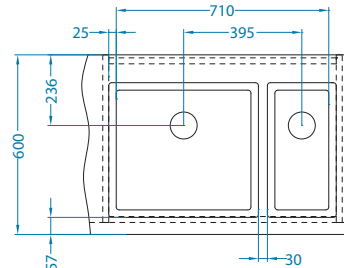

QUADRIX 10+40-FS