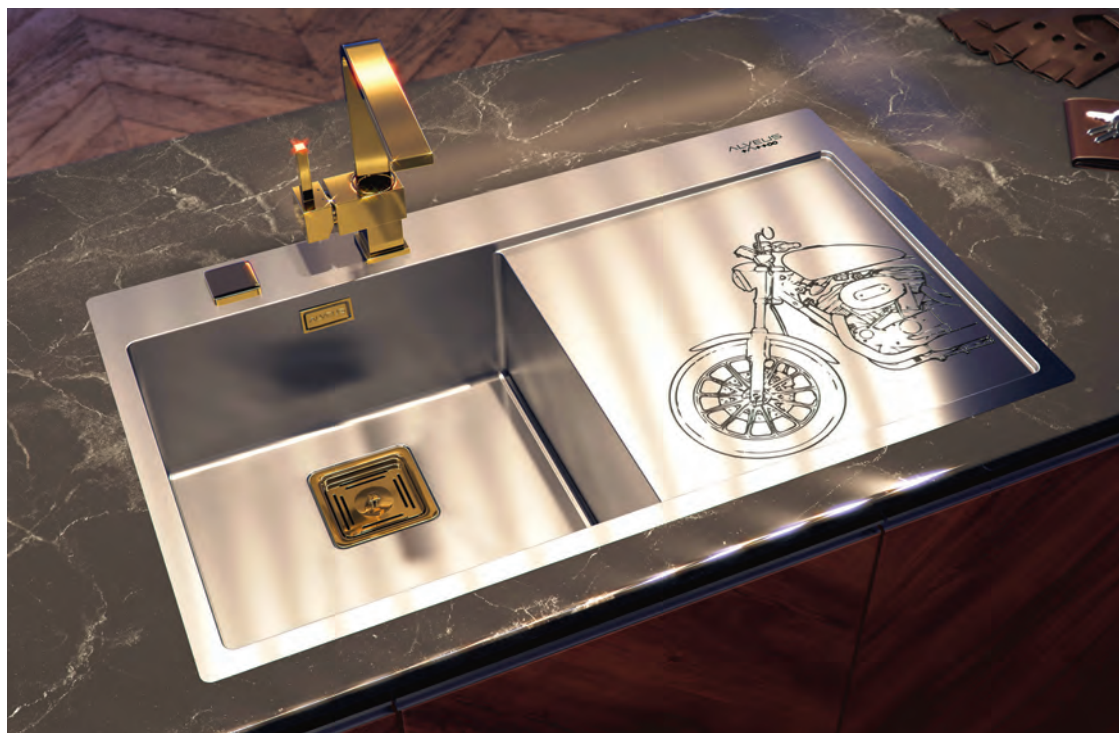

ALVEUS +Λ++00

Кухонная мойка – быть может самая утилитарная часть домашнего обихода. Сделать ее яркой и индивидуальной непросто. Но, если иметь желание, фантазию и многолетний опыт ведущего европейского производителя, то можно всё.

Проект ALVEUS TA.TOO позволяет превратить кухонную мойку в произведение искусства. Ваш дизайн, наше качество и Вы получаете мойку, которая будет только у Вас и ни у кого другого!