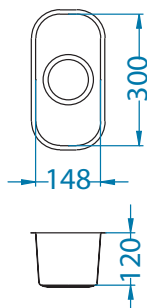

## Monarch Variant 110

Размер мойки: 148 x 300 мм  
Размер чаши: 148 x 300 x 120 мм

Артикул	Поверхность	Ориентация	Установка	Диаметр слива мм	Тип Сифона	Количество отверстий	Толщина стали	УПАКОВКА	Склад
1114240	GOLD	одинарная	U	90	выпуск без сифона	0	0,8	коробка	45 дней
1114243	ANTHRACITE	одинарная	U	90	выпуск без сифона	0	0,8	коробка	45 дней
1114242	BRONZE	одинарная	U	90	выпуск без сифона	0	0,8	коробка	45 дней
1114241	COPPER	одинарная	U	90	выпуск без сифона	0	0,8	коробка	45 дней