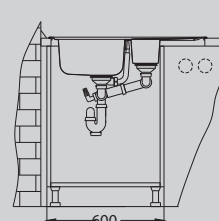

Артикул	Поверхность	Ориентация	Установка	Диаметр слива мм	Тип Сифона	Количество отверстий	Толщина стали	УПАКОВКА	Склад
1009247	SAT	оборачиваемая	I	90	выпуск с сифоном 3 1/2	0	0,7	картон	Да

В комплекте

Дополнительные аксессуары:

Выпуск с сифоном 1130555

Разделочная доска - дерево 1016018

Коландер нержавеющая сталь 1056616

Aquila 1139805

Способ установки: