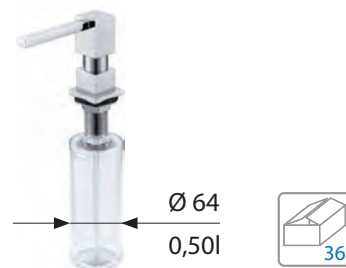

KORK

Артикул	Цвет	Склад
1129079	GOLD	Да
1129080	CHR	Да
1135542	COPPER	Да
1135543	BRONZE	Да
1135544	ANTHRACITE	Да
1135800	SAT	Да