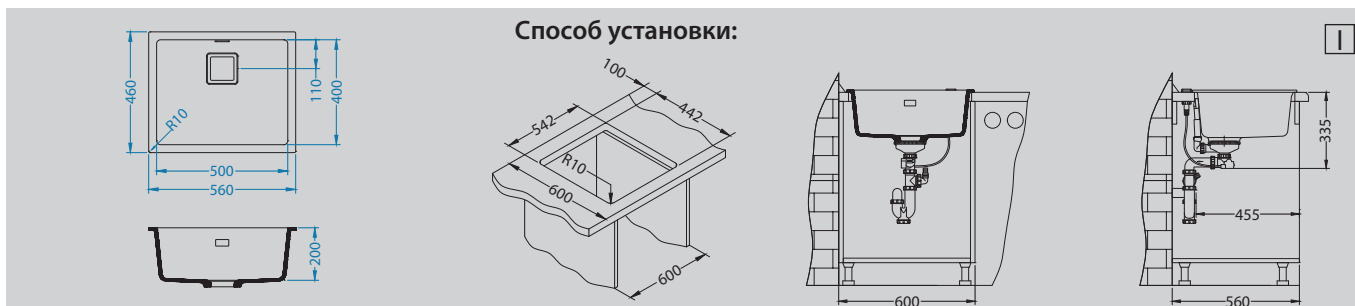

# Quadrix 50

Размер мойки: 560 x 460 мм  
 Размер чаши: 500 x 400 x 200 мм  
 Размер шкафа: 600 мм - I  
 800 мм - U

Артикул	Поверхность	Ориентация	Установка	Тип Сифона	Количество отверстий	Склад
1128394	G11 ARCTIC	одинарная	I/U	POP UP	0	Да
1108035	G02M PEBBLE	одинарная	I/U	POP UP	0	Да
1108036	G03M CHOCOLATE	одинарная	I/U	POP UP	0	Да
1108037	G04M STEEL	одинарная	I/U	POP UP	0	Да
1108038	G05M TWILIGHT	одинарная	I/U	POP UP	0	Да