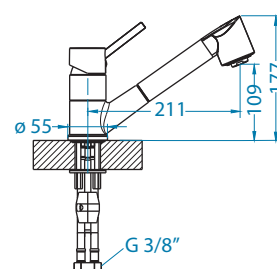

Цвет	Артикул	Склад
CHR ⚡	1088775	Нет
CHR	1088774	Нет