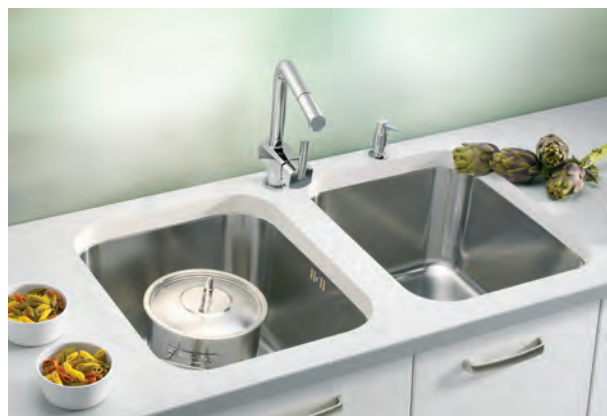

Variant 10

Размер мойки: 480 x 400 мм
Размер чаши: 480 x 400 x 250 мм
480 x 400 x 180 мм

Артикул	Поверхность	Ориентация	Установка	Диаметр слива мм	Тип Сифона	Количество отверстий	Толщина стали	УПАКОВКА	Склад
1009252	SAT	одинарная	U	90	выпуск с сифоном 3 1/2	0	0,8	Пакет	Да
1042481	SAT	одинарная	U	90	выпуск с сифоном 3 1/2	0	0,8	Пакет	Да
1090271	SAT	одинарная	F/S	90	выпуск с сифоном 3 1/2	0	0,8	коробка	45 дней

1042481
1090271

1009252