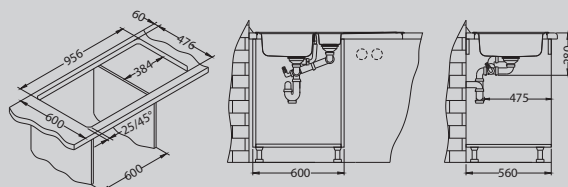

Способ установки: