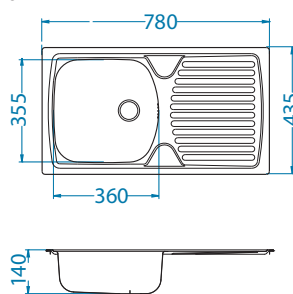

Basic 170

Размер мойки: 780 x 435 мм
Размер чаши: 360 x 355 x 140 мм
Размер шкафа: 450 мм