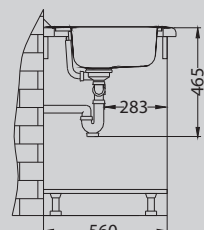

Способ установки: