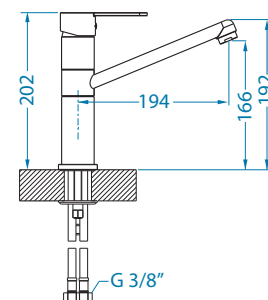

Цвет	Артикул	Склад
CHR	1119872	Нет
G11	1119873	Нет
G22	1123572	Нет
G55	1119874	Нет
G81	1123573	Нет
G81	1119875	Нет