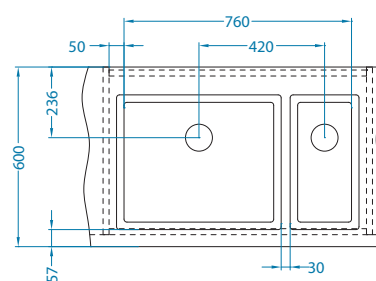

QUADRIX 10+50-FS