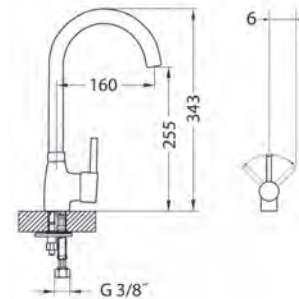

Mixer taps

GM 120

Размер: 162x338 мм
Картридж: fi 40 мм

Поверхность: chrome

Jenny

Размер: 209x323 мм
Картридж: fi 25 мм

Поверхность: satin

Tonia

Размер: 174x320 мм
Картридж: fi 35 мм

Поверхность: chrome / satin