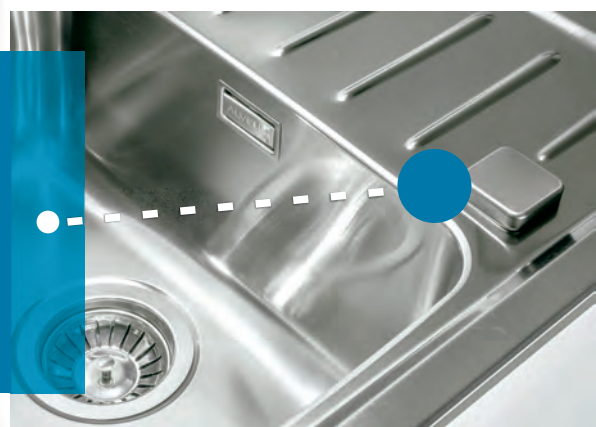

Galeo

Преимущества

Особенности

Инновации

глубина чаши
190 мм

скрытый
перелив

сифон
POP UP
в комплекте

оборачиваемая
модель