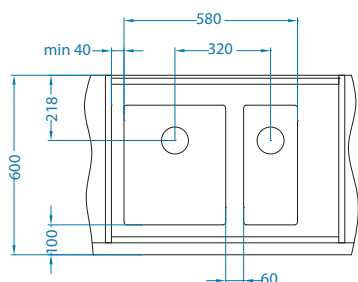

Комбинации установки чаш Quadrix [U]

Размер шкафа 800 мм

QUADRIX 10+20-U