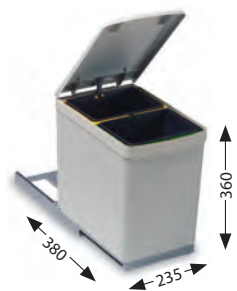

Ширина шкафа 30 см