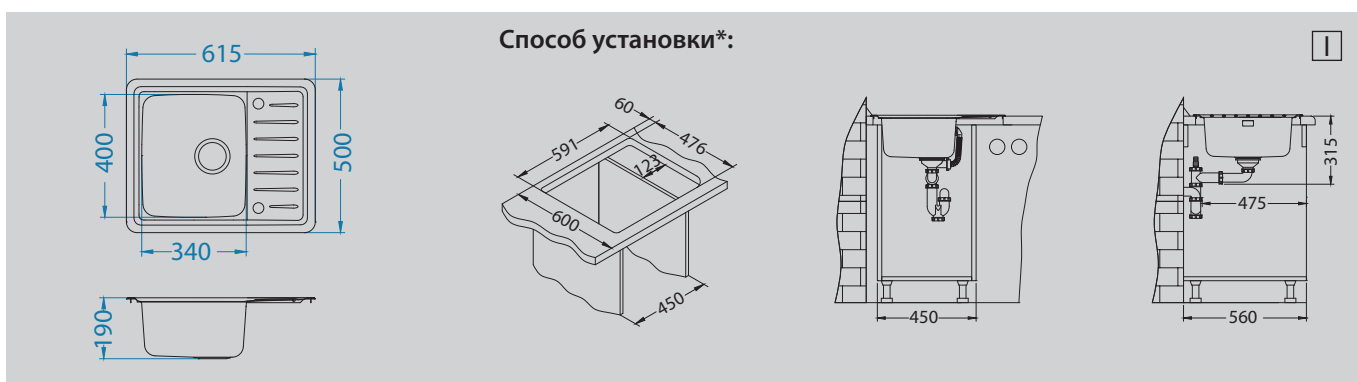

В комплекте

Выпуск с сифоном POP UP 1127251

Коландер нержавеющая сталь 1119835

Коландер нержавеющая сталь 1062602

Разделочная доска - дерево 1016018

Azeta-P 1096119

Columba 1132181

Aquila 1139805

Dual 1139809

Дополнительные аксессуары: