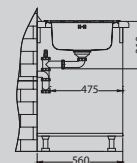

Способ установки: