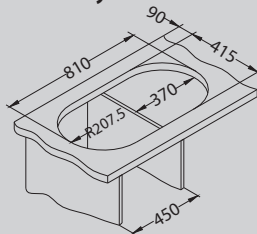

Артикул	Поверхность	Ориентация	Установка	Диаметр слива мм	Тип Сифона	Количество отверстий	Толщина стали	УПАКОВКА	Склад
1060001	NAT	оборачиваемая	I	90	выпуск с сифоном 3 1/2	0	0,6	картон	45 дней
1060038	LEI	оборачиваемая	I	90	выпуск с сифоном 3 1/2	0	0,6	картон	45 дней

В комплекте:

Выпуск с сифоном
1130550

Дополнительные аксессуары:

Разделочная доска - дерево
1080591

Дозатор
1016099

Способ установки: