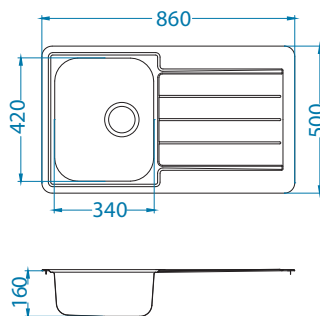

Line 20

Размер мойки: 860 x 500 мм
Размер чаши: 340 x 420 x 160 мм
Размер шкафа: 450 мм

Артикул	Поверхность	Ориентация	Установка	Диаметр слива мм	Тип Сифона	Количество отверстий	Толщина стали	УПАКОВКА	Склад
1065560	NAT	оборачиваемая	I	90	выпуск с сифоном 3 1/2	0	0,7	картон	Да
1065579	LEI	оборачиваемая	I	90	выпуск с сифоном 3 1/2	0	0,7	картон	45 дней

В комплекте

Выпуск с сифоном
1130551

Дополнительные аксессуары:

Коландер нержавеющая сталь
1062602

Разделочная доска - дерево
1064565

Способ установки: