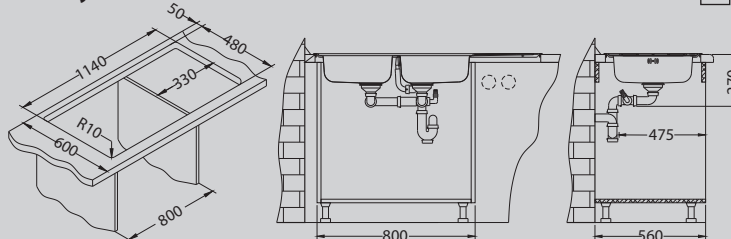

Артикул	Поверхность	Ориентация	Установка	Диаметр слива мм	Тип Сифона	Количество отверстий	Толщина стали	УПАКОВКА	Склад
1087978	NAT	оборачиваемая	I	90	выпуск с сифоном 3/1/2	0	0,6	картон	Да

В комплекте

Дополнительные аксессуары:

Сифон
1130555

Коландер
нержавеющая
сталь
1062602

Разделочная
доска - дерево
1064565

Способ установки: