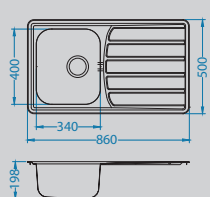

Модель	Артикул	Поверхность	Ориентация	Установка	Диаметр слива мм	Тип Сифона	Количество отверстий	Толщина стали	УПАКОВКА	Склад
Zoom Maxim 10	1100215	SAT	оборачиваемая	I	90	выпуск с сифоном 3 1/2	0	0,8	картон	45 дней
Zoom Maxim 20	1108173	SAT	оборачиваемая	I	90	выпуск с сифоном 3 1/2	0	0,8	картон	45 дней
Zoom Maxim 30	1108176	SAT	оборачиваемая	I	90	выпуск с сифоном 3 1/2	0	0,8	картон	45 дней

В комплекте:

Выпуск с сифоном
1130551

Дополнительные аксессуары:

Разделочная доска - дерево
1016018

Корзинка CHR
1109414

Roll-Up
1131412

Arc 110
1126720

Azeta-P
1096119

Cleo-PS
1088774

Aquila
1139805

Dual
1139809