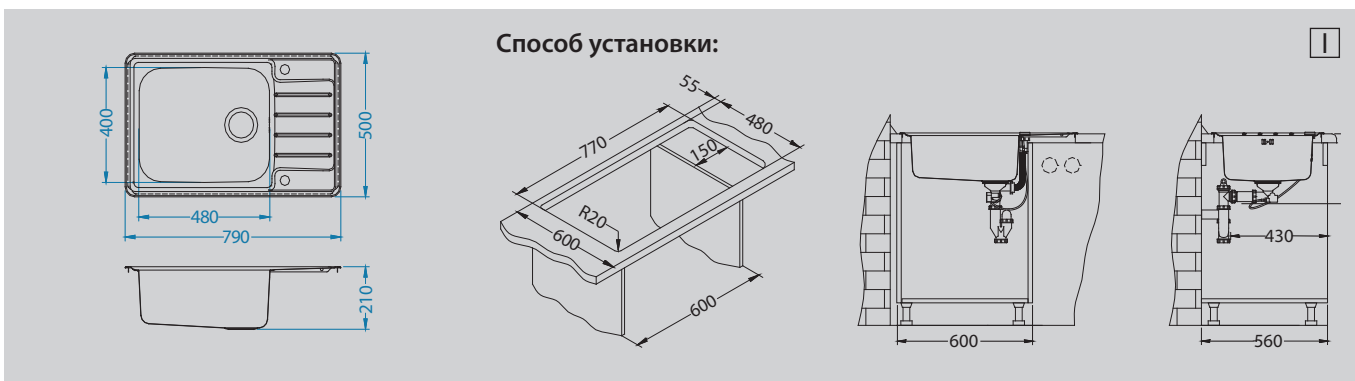

## В комплекте:

Выпуск с сифоном POP UP 1127251