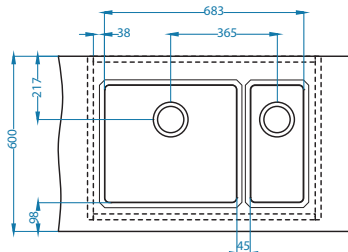

KOMBINO 40 + KOMBINO 10