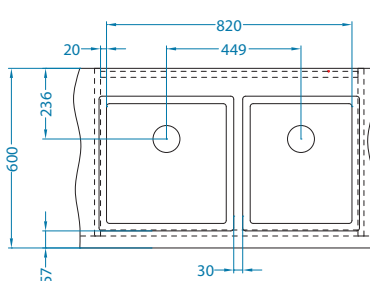

QUADRIX 20+30-FS