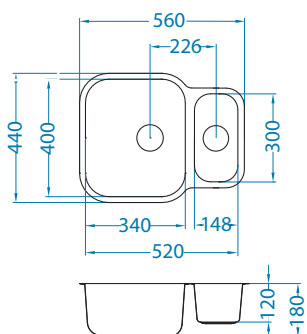

Duo 70

Размер мойки: 560 x 440 мм
Размер чаши: 340 x 400 x 180 мм
148 x 300 x 120 мм
Размер шкафа: 600 мм