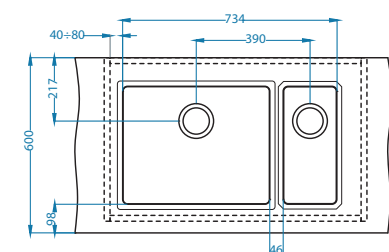

KOMBINO 50 + KOMBINO 10