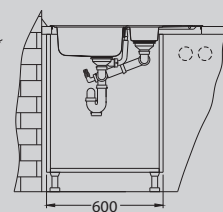

Способ установки: