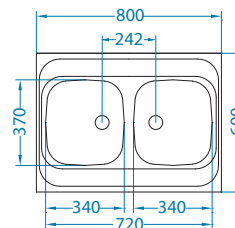

Артикул	Поверхность	Ориентация	Установка	Диаметр слива мм	Тип Сифона	Количество отверстий	Толщина стали	УПАКОВКА	Склад
1009078	NAT	двойная	L	60	выпуск с сифоном 1 1/2	0	0,6	картон	45 дней