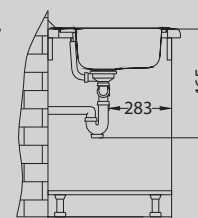

Способ установки: