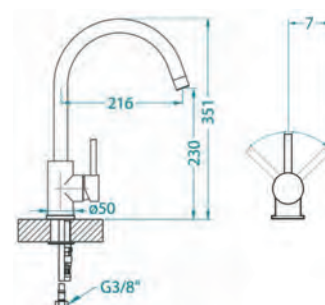

Цвет	Артикул	Склад
CHR	1129038	Нет
G11	1129037	Нет
G55	1129036	Нет
G81	1129035	Нет
G91	1129039	Да