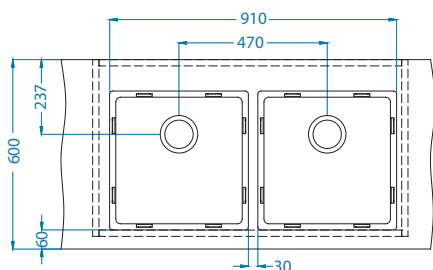

Кухонный шкаф 1000 мм

КОМБИНО 30 - 2X