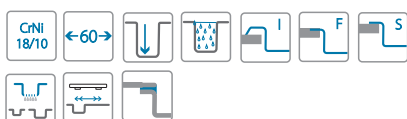

Line Maxim 70

Размер мойки: 790 x 500 мм - I
795 x 505 мм - FS
Размер чаши: 340 x 400 x 190 мм
148 x 300 x 130 мм
Размер шкафа: 600 мм

Артикул	Поверхность	Ориентация	Установка	Диаметр слива мм	Тип Сифона	Количество отверстий	Толщина стали	УПАКОВКА	Склад
1085948	SAT	оборачиваемая	I	90	POP UP	2	0,8	коробка	45 дней
1085960	SAT	оборачиваемая	F/S	90	POP UP	2	0,8	коробка	45 дней
1089614*	SAT	оборачиваемая	I	90	выпуск с сифоном 3 1/2	0	0,8	картон	Да

Способ установки: I

Способ установки*: S

* Для полностью врезной установки F соответствующий вырез обрабатывается следуя инструкциям