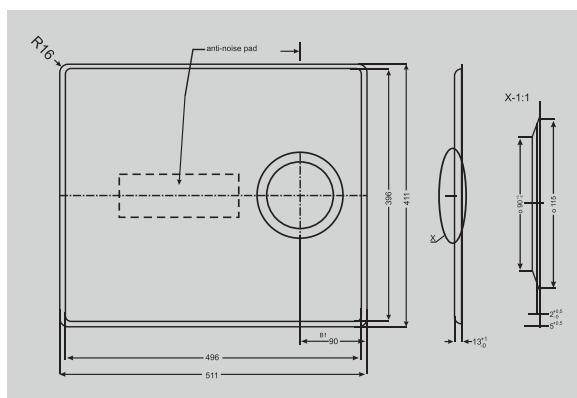

РАЗМЕРЫ

Ширина: 511 мм
Длина: 411 мм
Глубина: 10 мм
Высота: 16 мм

Арт. 1099915

РАЗМЕРЫ

Ширина: 413 мм
Длина: 193 мм
Глубина: 10 мм
Высота: 16 мм