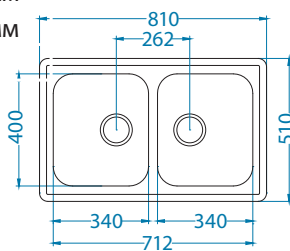

## Elegant 40

Размер мойки: 810 x 510 мм  
 Размер чаши: 340 x 400 x 190 мм  
 Размер шкафа: 800 мм

Артикул	Поверхность	Ориентация	Установка	Диаметр слива мм	Тип Сифона	Количество отверстий	Толщина стали	УПАКОВКА	Склад
1009383	SAT	двойная	I	90	выпуск с сифоном 3 1/2	0	0,7	картон	45 дней
1009385	LEI	двойная	I	90	выпуск с сифоном 3 1/2	0	0,7	картон	45 дней