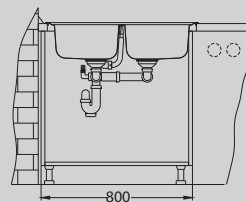

Артикул	Поверхность	Ориентация	Установка	Диаметр слива мм	Тип Сифона	Количество отверстий	Толщина стали	УПАКОВКА	Склад
1009383	SAT	двойная	I	90	выпуск с сифоном 3 1/2	0	0,7	картон	45 дней
1009385	LEI	двойная	I	90	выпуск с сифоном 3 1/2	0	0,7	картон	45 дней

В комплекте:

Дополнительные аксессуары:

Выпуск с сифоном 1130555

Разделочная доска - дерево 1016018

Aquila 1139805

Dual 1139809

Способ установки: