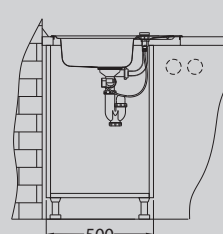

Способ установки: