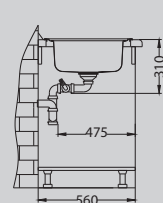

Aquila 1139805

Способ установки: