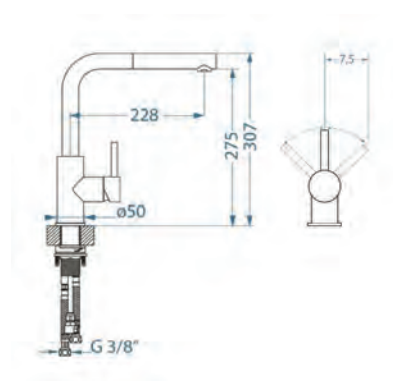

Цвет	Артикул	Склад
gold	1136501	Да
copper	1136502	Да
bronze	1136503	Да
anthracite	1136504	Да