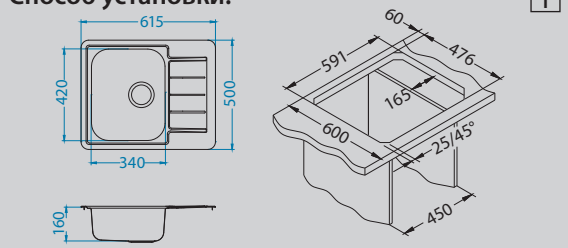

Способ установки: