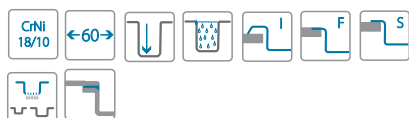

Line Maxim 50

Размер мойки: 615 x 500 мм - I
620 x 505 мм - FS
Размер чаши: 340 x 400 x 190 мм
148 x 300 x 130 мм
Размер шкафа: 600 мм

Артикул	Поверхность	Ориентация	Установка	Диаметр слива мм	Тип Сифона	Количество отверстий	Толщина стали	УПАКОВКА	Склад
1085946**	SAT	оборачиваемая	I	90	POP UP	2	0,8	коробка	45 дней
1085957**	SAT	оборачиваемая	F/S	90	POP UP	2	0,8	коробка	45 дней
1089612**	SAT	двойная	I	90	выпуск с сифоном 3 1/2	0	0,8	картон	Да

Способ установки: I

Способ установки*: S

* Для полностью врезной установки F соответствующий вырез обрабатывается следуя инструкциям