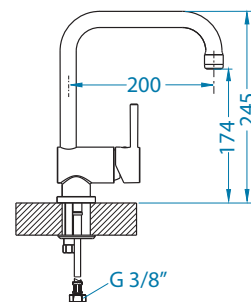

Quadra

Цвет	Артикул	Склад
CHR	1126719	Нет

Selma

Цвет	Артикул	Склад
G55	1129042	Нет
G81	1129043	Нет
NEW CHR	1144971	Да

Colours: GRANITAL

	AQUILA	DUAL	ROXA	ARC 110	ZINA	SIROS-P	SELMA	ZENIT	CLEO	DELOS-P	ELZA	SANTO
G11-arctic	1139806	1139810	1129037	1126721	1129058	1129046		1119873	1107682		1129025	
G22-terra				1126722				1123572				
G55-beige	1139807	1139811	1129036	1126723		1129045	1129042	1119874		1129020		1129040
G81-concrete			1129035	1126724		1129044		1123573		1129019		
G91-carbon	1139808	1139812	1129039	1126725		1129048	1129043	1119875		1129022		1129041
G02M-pebble					1129059				1107683		1129027	
G03M-chocolate					1129056						1129026	
G04M-steel					1129060						1129029	
G05M-twilight					1129061				1107687		1129030