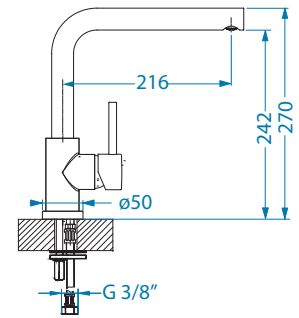

Fluid Monarch

Цвет	Артикул	Склад
gold	1134846	Нет
copper	1134845	Нет
bronze	1134844	Нет
anthracite	1134843	Нет

Slim Monarch

Цвет	Артикул	Склад
gold	1134833	Да
copper	1134834	Да
bronze	1134835	Да
anthracite	1134832	Да

TESLA-P Monarch

Цвет	Артикул	Склад
gold	1129050	Да
copper	1129049	Да