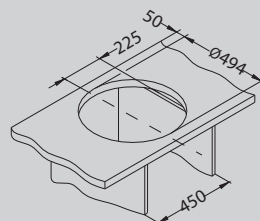

Способ установки: