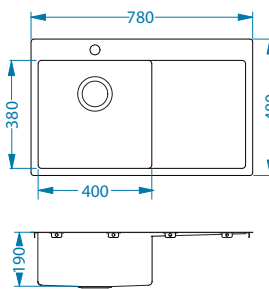

Quarto

genesis
ALVEUS

Quarto 10

Размер мойки: 550x480 мм
Размер чаши: 500x380x190 мм
Размер шкафа: 60 см
Артикул: 1124382

Quarto 30

Размер мойки: 780x480 мм
Размер чаши: 400x380x190 мм
Размер шкафа: 45 см
Артикул: 1124384

Quarto 20

Размер мойки: 615x480 мм
Размер чаши: 400x380x190 мм
Размер шкафа: 45 см
Артикул: 1124383

Артикул	Поверхность	Ориентация	Установка	Диаметр слива мм	Тип Сифона	Количество отверстий	Толщина стали	УПАКОВКА	Склад
1124382	BRS	одинарная	S	90	выпуск с сифоном 3 1/2	1	1	КОРОБКА	Да
1124383	BRS	левая	s	90	выпуск с сифоном 3 1/2	1	1	КОРОБКА	Да
1124384	BRS	левая	s	90	выпуск с сифоном 3 1/2	1	1	КОРОБКА	Да

В комплекте

Выпуск с сифоном

easy clean

hygienic

thermal shock resistant

ecological

100% recyclable