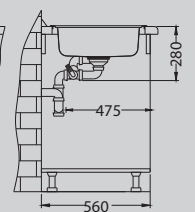

Способ установки: