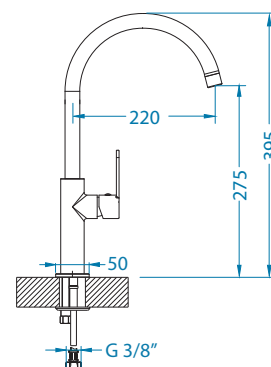

## Slim

Цвет	Артикул	Склад
CHR	1134831	Нет