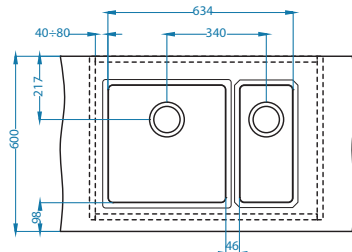

KOMBINO 30 + KOMBINO 10