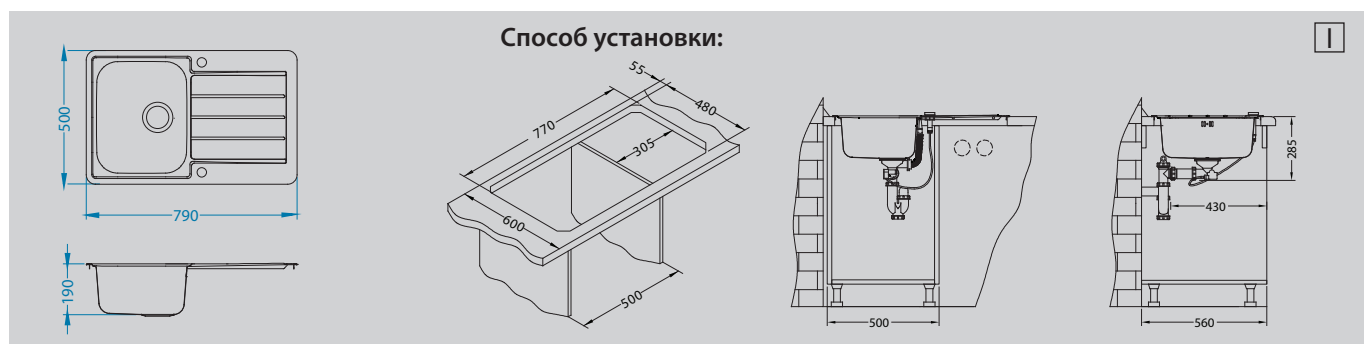

В комплекте:

Выпуск с сифоном POP UP
1127251

Выпуск с сифоном *
1130551