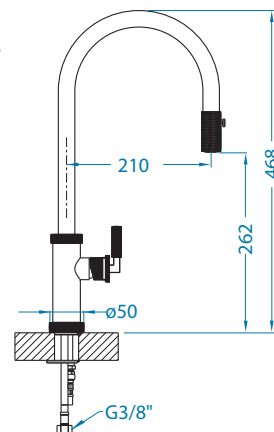

Цвет	Артикул	Склад
NIC-BR	1132178	Нет
black mat	1132179	Нет
CHR	1132177	Нет