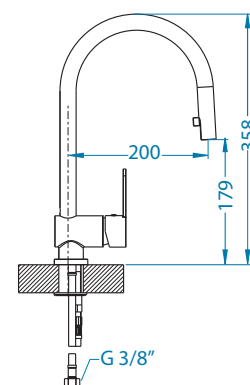

Цвет	Артикул	Склад
CHR	1115261	Нет