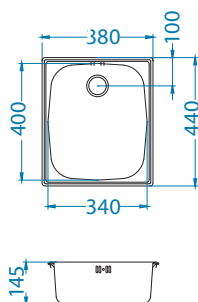

Basic 10

Размер мойки: 380 x 440 мм
Размер чаши: 340 x 400 x 145 мм
Размер шкафа: 400 мм